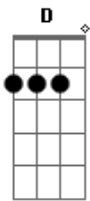

Silvestre Kuhlmann - Felicidade

tom:

D

D G D D A

Tu sabes que esta vida é caminha-da
G7M A G G G(add9)

Tu sabes que esta vida é uma via-gem
Em7 A D7M C

Mas se te apegas tanto à bagagem
G(add9) A

a trilha há de ser dura e bem pesada
D G D D A

Há tanta coisa bela pela estra-da!
G7M A G G G(add9)

Há pássaros e flores na paisa-gem
Em7 A D7M C

Mas teu olhar sequer percebe a imagem:
G(add9) A C
Toda a beleza se desfaz em nada

G A Gbm7
O rico bem inveja o vagabundo

o andarilho que atravessa o mundo
Bm7 Em7

Sem rumo, a caminhar de déu em déu
A D D

Pois bem: felicidade se resume
G A Gbm7

a partir sem guardar nenhum volume
Bm7 Em7

E, como os pássaros, ganhar o céu
A D G D

Acordes