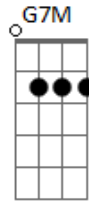

© ukulele-chords.com