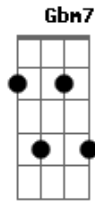

© ukulele-chords.com

© ukulele-chords.com