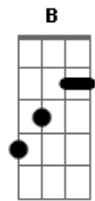

© ukulele-chords.com