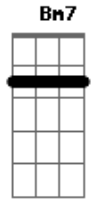

© ukulele-chords.com