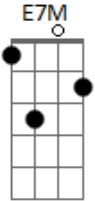

© ukulele-chords.com