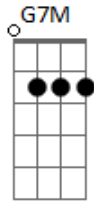

© ukulele-chords.com

© ukulele-chords.com