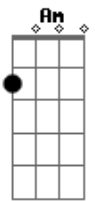

Silvestre Kuhlmann - Expectativa

tom:
G
Não posso te comprar. não tens um preço
E7M
Que um mísero mortal talvez pagasse
A7M
Gbm7 **B**
E, se entre névoas vejo a tua face
E(add9) **Am**
Eu sei que é dom, eu sei que não mereço
E7M
Não és um ídolo de ouro ou gesso
A7M
Que a mão dos escultores conformasse

Gbm7 **B**
E aos pés de quem eu deposite um asse
E(add9) **Am**
Para mudar a vida pelo avesso
Em7
Deus terrível, distante, transcendente
Am7
Eu ousou me adiantar à tua frente
C(add9) **G7M** **Bm7** **A(add9)**
Como uma folha que balan- ça e cai
Em7
Quem sabe, um dia, a graça se derrame
Am7
E a tua voz na escuridão me chame
C(add9) **G7M** **Bm7** **A(add9)** **E7M**
Pra dizer que sou fi- lho e tu és meu pai

Acordes

© ukulele-chords.com