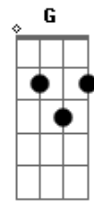

Silvestre Kuhlmann - Expectativa

tom:
G
Não posso te comprar. não tens um preço
E7M
Que um mísero mortal talvez pagasse
A7M
Gbm7 **B**
E, se entre névoas vejo a tua face
E(add9) **Am**
Eu sei que é dom, eu sei que não mereço
E7M
Não és um ídolo de ouro ou gesso
A7M
Que a mão dos escultores conformasse

Gbm7 **B**
E aos pés de quem eu deposite um asse
E(add9) **Am**
Para mudar a vida pelo avesso
Em7
Deus terrível, distante, transcendente
Am7
Eu ousou me adiantar à tua frente
C(add9) **G7M** **Bm7** **A(add9)**
Como uma folha que balan- ça e cai
Em7
Quem sabe, um dia, a graça se derrame
Am7
E a tua voz na escuridão me chame
C(add9) **G7M** **Bm7** **A(add9)** **E7M**
Pra dizer que sou fi- lho e tu és meu pai

Acordes

© ukulele-chords.com

© ukulele-chords.com

© ukulele-chords.com

© ukulele-chords.com

© ukulele-chords.com

© ukulele-chords.com

© ukulele-chords.com

© ukulele-chords.com

© ukulele-chords.com

© ukulele-chords.com