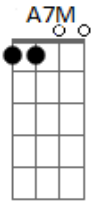

Silvestre Kuhlmann - Expectativa

tom:
G
Não posso te comprar. não tens um preço
E7M
Que um mísero mortal talvez pagasse
A7M
Gbm7 **B**
E, se entre névoas vejo a tua face
E(add9) **Am**
Eu sei que é dom, eu sei que não mereço
E7M
Não és um ídolo de ouro ou gesso
A7M
Que a mão dos escultores conformasse

Gbm7 **B**
E aos pés de quem eu deposite um asse
E(add9) **Am**
Para mudar a vida pelo avesso
Em7
Deus terrível, distante, transcendente
Am7
Eu ousou me adiantar à tua frente
C(add9) **G7M** **Bm7** **A(add9)**
Como uma folha que balan- ça e cai
Em7
Quem sabe, um dia, a graça se derrame
Am7
E a tua voz na escuridão me chame
C(add9) **G7M** **Bm7** **A(add9)** **E7M**
Pra dizer que sou fi- lho e tu és meu pai

Acordes

© ukulele-chords.com

© ukulele-chords.com

© ukulele-chords.com

© ukulele-chords.com

© ukulele-chords.com

© ukulele-chords.com

© ukulele-chords.com

© ukulele-chords.com

© ukulele-chords.com

© ukulele-chords.com