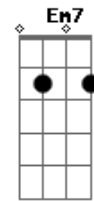

Silvestre Kuhlmann - Expectativa

tom:
G
Não posso te comprar. não tens um preço
E7M
Que um mísero mortal talvez pagasse
A7M
Gbm7 **B**
E, se entre névoas vejo a tua face
E(add9) **Am**
Eu sei que é dom, eu sei que não mereço
E7M
Não és um ídolo de ouro ou gesso
A7M
Que a mão dos escultores conformasse

Gbm7 **B**
E aos pés de quem eu deposite um asse
E(add9) **Am**
Para mudar a vida pelo avesso
Em7
Deus terrível, distante, transcendente
Am7
Eu ousou me adiantar à tua frente
C(add9) **G7M** **Bm7** **A(add9)**
Como uma folha que balan- ça e cai
Em7
Quem sabe, um dia, a graça se derrame
Am7
E a tua voz na escuridão me chame
C(add9) **G7M** **Bm7** **A(add9)** **E7M**
Pra dizer que sou fi- lho e tu és meu pai

Acordes

© ukulele-chords.com

© ukulele-chords.com

© ukulele-chords.com

© ukulele-chords.com

© ukulele-chords.com

© ukulele-chords.com

© ukulele-chords.com

© ukulele-chords.com

© ukulele-chords.com

© ukulele-chords.com