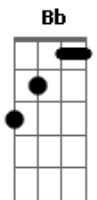

© ukulele-chords.com