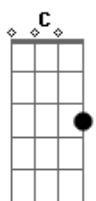

© ukulele-chords.com