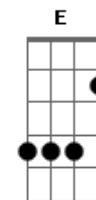

© ukulele-chords.com