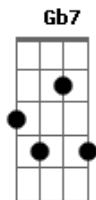

E toda a Criação convida e chama **D** **Gb7** **Bm7** **B7**

A erguer louvores **Em** **Dbm7**

Ao Senhor de tudo! **Gb7** **Bb** **Bm7** **B7** **C** **Db**

E enquanto a vida ali se desenrola **E** **G** **G** **A** **A**

A tristeza me prende na gaiola **D** **Gb7** **Bm7**

Pássaro cego, enfermo, preso e mudo **Em** **Dbm7** **Gb7** **Bm7**

Acordes

© ukulele-chords.com

© ukulele-chords.com

© ukulele-chords.com

© ukulele-chords.com