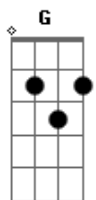

Meu próprio eu é quem me faz trapaça **Bm7** **Dbm7**

A destilar o fel do seu abismo **Gb7** **Bb** **Bm7**

Polui as águas claras do Batismo **A** **A** **D**

E desperdiça o santo sal da Graça

Lá fora é dia! O Sol o azul inflama **G** **G** **A** **A**

E toda a Criação convida e chama **D** **Gb7** **Bm7** **B7**

A erguer louvores **Em** **Dbm7**

Ao Senhor de tudo! **Gb7** **Bb** **Bm7** **B7** **C** **Db**

E enquanto a vida ali se desenrola **E** **G** **G** **A** **A**

A tristeza me prende na gaiola **D** **Gb7** **Bm7**

Pássaro cego, enfermo, preso e mudo **Em** **Dbm7** **Gb7** **Bm7**

Acordes

© ukulele-chords.com

© ukulele-chords.com

© ukulele-chords.com

© ukulele-chords.com