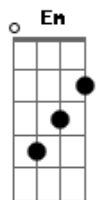

Meu próprio eu é quem me faz trapaça **Bm7** **Dbm7**

A destilar o fel do seu abismo **Gb7** **Bb** **Bm7**

Polui as águas claras do Batismo **A** **A** **D**

E desperdiça o santo sal da Graça

Lá fora é dia! O Sol o azul inflama **G** **G** **A** **A**

E toda a Criação convida e chama **D** **Gb7** **Bm7** **B7**

A erguer louvores **Em** **Dbm7**

Ao Senhor de tudo! **Gb7** **Bb** **Bm7** **B7** **C** **Db**

E enquanto a vida ali se desenrola **E** **G** **G** **A** **A**

A tristeza me prende na gaiola **D** **Gb7** **Bm7**

Pássaro cego, enfermo, preso e mudo **Em** **Dbm7** **Gb7** **Bm7**

Acordes

© ukulele-chords.com

© ukulele-chords.com

© ukulele-chords.com

© ukulele-chords.com