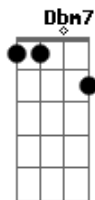

E toda a Criação convida e chama **D** **Gb7** **Bm7** **B7**

A erguer louvores **Em** **Dbm7**

Ao Senhor de tudo! **Gb7** **Bb** **Bm7** **B7** **C** **Db**

E enquanto a vida ali se desenrola **E** **G** **G** **A** **A**

A tristeza me prende na gaiola **D** **Gb7** **Bm7**

Pássaro cego, enfermo, preso e mudo **Em** **Dbm7** **Gb7** **Bm7**

Acordes

© ukulele-chords.com

© ukulele-chords.com

© ukulele-chords.com

© ukulele-chords.com