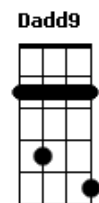

© ukulele-chords.com

© ukulele-chords.com

© ukulele-chords.com

© ukulele-chords.com

© ukulele-chords.com

© ukulele-chords.com

© ukulele-chords.com

C C A7
Porque o relógio o traz acorrentado

Bbadd9 C7
A eternidade cumpre o seu ofício

F7M D7
Aceita toda espera e sacrifício

Gm7 Am7 Fadd9 D Dm
Enquanto o homem cor- re e se distrai

Bbadd9 C7
Escravo, órfão, tenso e estressado

F7M D7
Ele não vê o Eterno bem ao lado