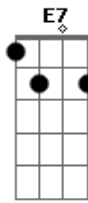

Silvestre Kuhlmann - Crucifixaõ

tom: A D D

Das alturas do Gólgota rochoso A D

Contemplo o corpo do Crucificado A

Em áspero madeiro bem cravado Bm E7

Na escuridão de um dia tenebroso A

Chego mais perto, num tremor nervoso D D

Vejo a profunda chaga do seu lado A

Os pés feridos, punho transpassado Bm E7

Olhar sem brilho, sangue pegajoso A A7

Ao Servo que morreu como um escravo Dadd9 D

Arranco de seu corpo cada cravo Bb A

Tentando amenizar a sua dor Bm D A A7

Mas no cruzeiro erguido lá no teso Dadd9 D

O corpo do Senhor perdura preso Bb A

Pois o que o prende à cruz é seu Amor Bm D D Aadd9

Acordes

© ukulele-chords.com

© ukulele-chords.com

© ukulele-chords.com

© ukulele-chords.com