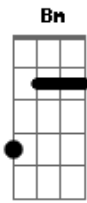

Silvestre Kuhlmann - Crucifixaõ

tom: A D D

Das alturas do Gólgota rochoso A D

Contemplo o corpo do Crucificado A

Em áspero madeiro bem cravado Bm E7

Na escuridão de um dia tenebroso A

Chego mais perto, num tremor nervoso D D

Vejo a profunda chaga do seu lado A

Os pés feridos, punho transpassado Bm E7

Olhar sem brilho, sangue pegajoso A A7

Ao Servo que morreu como um escravo Dadd9 D

Arranco de seu corpo cada cravo Bb A

Tentando amenizar a sua dor Bm D A A7

Mas no cruzeiro erguido lá no teso Dadd9 D

O corpo do Senhor perdura preso Bb A

Pois o que o prende à cruz é seu Amor Bm D D Aadd9

Acordes

© ukulele-chords.com

© ukulele-chords.com

© ukulele-chords.com

© ukulele-chords.com