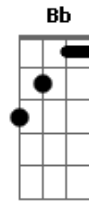

© ukulele-chords.com

© ukulele-chords.com