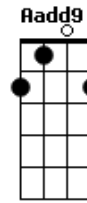

ukulele-chords.com

ukulele-chords.com