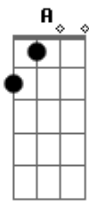

Silvestre Kuhlmann - Crucifixaõ

tom: A D D

Das alturas do Gólgota rochoso A D

Contemplo o corpo do Crucificado A

Em áspero madeiro bem cravado Bm E7

Na escuridão de um dia tenebroso A

Chego mais perto, num tremor nervoso D D

Vejo a profunda chaga do seu lado A

Os pés feridos, punho transpassado Bm E7

Olhar sem brilho, sangue pegajoso A A7

Ao Servo que morreu como um escravo Dadd9 D

Arranco de seu corpo cada cravo Bb A

Tentando amenizar a sua dor Bm D A A7

Mas no cruzeiro erguido lá no teso Dadd9 D

O corpo do Senhor perdura preso Bb A

Pois o que o prende à cruz é seu Amor Bm D D Aadd9

Acordes

© ukulele-chords.com

© ukulele-chords.com

© ukulele-chords.com

© ukulele-chords.com