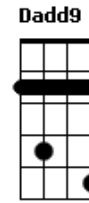

© ukulele-chords.com

ukulele-chords.com