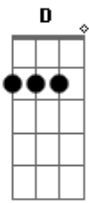

Silvestre Kuhlmann - Crucifixaõ

tom: A D D

Das alturas do Gólgota rochoso A D

Contemplo o corpo do Crucificado A

Em áspero madeiro bem cravado Bm E7

Na escuridão de um dia tenebroso A

Chego mais perto, num tremor nervoso D D

Vejo a profunda chaga do seu lado A

Os pés feridos, punho transpassado Bm E7

Olhar sem brilho, sangue pegajoso A A7

Ao Servo que morreu como um escravo Dadd9 D

Arranco de seu corpo cada cravo Bb A

Tentando amenizar a sua dor Bm D A A7

Mas no cruzeiro erguido lá no teso Dadd9 D

O corpo do Senhor perdura preso Bb A

Pois o que o prende à cruz é seu Amor Bm D D Aadd9

Acordes

© ukulele-chords.com

© ukulele-chords.com

© ukulele-chords.com

© ukulele-chords.com