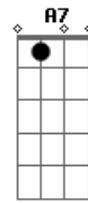

Silvestre Kuhlmann - Crucifixaõ

tom: A D D

Das alturas do Gólgota rochoso A D

Contemplo o corpo do Crucificado A

Em áspero madeiro bem cravado Bm E7

Na escuridão de um dia tenebroso A

Chego mais perto, num tremor nervoso D D

Vejo a profunda chaga do seu lado A

Os pés feridos, punho transpassado Bm E7

Olhar sem brilho, sangue pegajoso A A7

Ao Servo que morreu como um escravo Dadd9 D

Arranco de seu corpo cada cravo Bb A

Tentando amenizar a sua dor Bm D A A7

Mas no cruzeiro erguido lá no teso Dadd9 D

O corpo do Senhor perdura preso Bb A

Pois o que o prende à cruz é seu Amor Bm D D Aadd9

Acordes

© ukulele-chords.com

© ukulele-chords.com

© ukulele-chords.com

© ukulele-chords.com