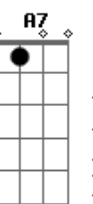

© ukulele-chords.com