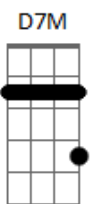

© ukulele-chords.com