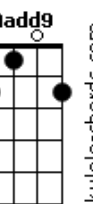

ukulele-chords.com