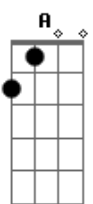

© ukulele-chords.com