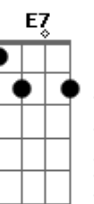

© ukulele-chords.com