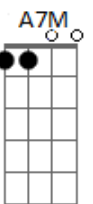

© ukulele-chords.com