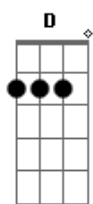

Silvestre Kuhlmann - Crucifixaõ

tom: A D7M D

Das alturas do Gólgota rochoso A D7M D
A7M
Contemplo o corpo do Crucificado
Bm7 E7
Em áspero madeiro bem cravado
A7M
Na escuridão de um dia tenebroso

D7M D
Chego mais perto, num tremor nervoso
A7M
Vejo a profunda chaga do seu lado
Bm7 E7
Os pés feridos, punho transpassado

A7M A7
Olhar sem brilho, sangue pegajoso

Dadd9 D
Ao Servo que morreu como um escravo
A7M# A
Arranco de seu corpo cada cravo
Bm7 D A7M A7
Tentando amenizar a sua dor

Dadd9 D
Mas no cruzeiro erguido lá no teso
A7M# A
O corpo do Senhor perdura preso
Bm7 D D Aadd9
Pois o que o prende à cruz é seu Amor

Acordes

© ukulele-chords.com