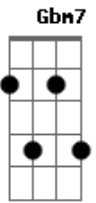

© ukulele-chords.com