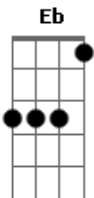

© ukulele-chords.com