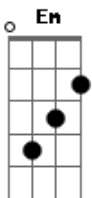

Silvestre Kuhlmann - Convite do Sol

tom: G

Veja G F G F G
 0 sol batendo na cidade
 G F G F G F
 Nas praças
 Ruas, claridade
 Dm G F G F G
 Arte... sol

F G F G F G
 e parte
 F G F G F
 Por entre as trilhas ser-tanejas
 G F G F G F
 Pelas montanhas
 G F Em
 Al-taneiras
 Dm G F G F G

Canto em sol

A luz que chega transmite graça
 B Bb A G A G A
 Remove a traça, limpa, sara

Que venham os fracos, os miseráveis
 B Bb A G A G A
 Os desvalidos, vejam, vivam!

A G G
 Hoje Sol da Justiça me convida
 G G Eb
 Pra um novo rumo, nova lida
 Dm(7M) A
 ?Venha! Veja!?

Há um banquete sobre a mesa
 G G Eb
 Há cura pra toda tristeza
 Dm(7M) A G A G A
 veja só

Acordes

© ukulele-chords.com

© ukulele-chords.com

© ukulele-chords.com

© ukulele-chords.com

© ukulele-chords.com

© ukulele-chords.com