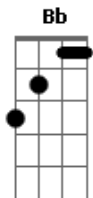

Silvestre Kuhlmann - Convite do Sol

tom: G

Veja G F G F G
 0 sol batendo na cidade
 G F G F G F
 Nas praças
 Ruas, claridade
 Dm G F G F G
 Arte... sol

F G F G F G
 e parte
 F G F G F
 Por entre as trilhas ser-tanejas
 G F G F G F
 Pelas montanhas
 G F Em
 Al-taneiras
 Dm G F G F G

Canto em sol

A luz que chega transmite graça
 B Bb A G A G A
 Remove a traça, limpa, sara

Que venham os fracos, os miseráveis
 B Bb A G A G A
 Os desvalidos, vejam, vivam!

A G G
 Hoje Sol da Justiça me convida
 G G Eb
 Pra um novo rumo, nova lida
 Dm(7M) A
 ?Venha! Veja!?

Há um banquete sobre a mesa
 G G Eb
 Há cura pra toda tristeza
 Dm(7M) A G A G A
 veja só

Acordes

© ukulele-chords.com

© ukulele-chords.com

© ukulele-chords.com

© ukulele-chords.com

© ukulele-chords.com

© ukulele-chords.com