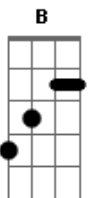

Silvestre Kuhlmann - Convite do Sol

tom: G

Veja G F G F G
 0 sol batendo na cidade
 G F G F G F
 Nas praças
 Ruas, claridade
 Dm G F G F G
 Arte... sol

F G F G F G
 e parte
 F G F G F
 Por entre as trilhas ser-tanejas
 G F G F G F
 Pelas montanhas
 G F Em
 Al-taneiras
 Dm G F G F G

Canto em sol

A luz que chega transmite graça
 B Bb A G A G A
 Remove a traça, limpa, sara

Que venham os fracos, os miseráveis
 B Bb A G A G A
 Os desvalidos, vejam, vivam!

A G G
 Hoje Sol da Justiça me convida
 G G Eb
 Pra um novo rumo, nova lida
 Dm(7M) A
 ?Venha! Veja!?

Há um banquete sobre a mesa
 G G Eb
 Há cura pra toda tristeza
 Dm(7M) A G A G A
 veja só

Acordes

© ukulele-chords.com

© ukulele-chords.com

© ukulele-chords.com

© ukulele-chords.com

© ukulele-chords.com

© ukulele-chords.com