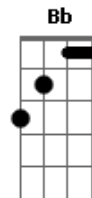

© ukulele-chords.com