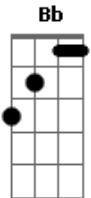

© ukulele-chords.com