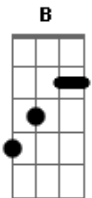

© ukulele-chords.com