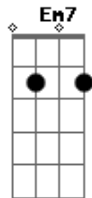

Canto em sol

A luz que chega transmite graça
 B Bb A G A G A
 Remove a traça, limpa, sara

Que venham os fracos, os miseráveis
 B Bb A G A G A
 Os desvalidos, vejam, vivam!

A G G7M
 Hoje Sol da Justiça me convida
 G G7M D7M#
 Pra um novo rumo, nova lida
 Dm(7M) A
 ?Venha! Veja!?

Há um banquete sobre a mesa
 G G7M D7M#
 Há cura pra toda tristeza
 Dm(7M) A G A G A
 veja só

Acordes

© ukulele-chords.com

© ukulele-chords.com

© ukulele-chords.com

© ukulele-chords.com

© ukulele-chords.com