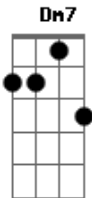

© ukulele-chords.com