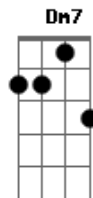

© ukulele-chords.com