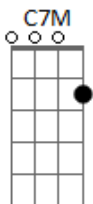

© ukulele-chords.com

© ukulele-chords.com