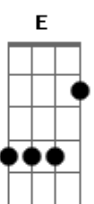

© ukulele-chords.com