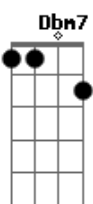

© ukulele-chords.com