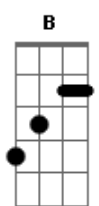

© ukulele-chords.com