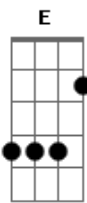

Silvestre Kuhlmann - Caminho

Tom: E

E(add9)

Depois de caminhar a noite inteira

Gbm7

Por tantas vias que não dão em nada

B

B7

Achei por fim a verdadeira Estrada

A7M

B

E(add9) B

Achei por fim a Estrada verdadeira!

E(add9)

Era uma senda rude uma ladeira

Gbm7

Toda feita de rochas e escarpada

B

B7

Sob a castiça luz da madrugada

A7M

B

E(add9) E

Que iluminava as cristas da pedreira...

A7M

A

A7M

A

Mais eu subia mais intensa a luz

B

Abm7 Db7

Desenhava os contornos de uma Cruz

Gbm7

D

B B7

Que me acompanha agora aonde eu for...

E(add9)

Tenho meus pés feridos pelas farpas

Gbm7

Cortei as mãos na rocha das escarpas

A7M

Bbm7

B

B7

A7M

A

E(add9)

Mas nada pode me afastar do Amor!

Acordes

© ukulele-chords.com

© ukulele-chords.com

© ukulele-chords.com

© ukulele-chords.com

© ukulele-chords.com

© ukulele-chords.com

© ukulele-chords.com

© ukulele-chords.com

© ukulele-chords.com

© ukulele-chords.com