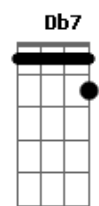

© ukulele-chords.com