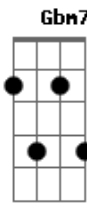

© ukulele-chords.com