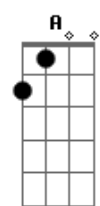

© ukulele-chords.com