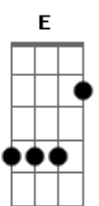

© ukulele-chords.com