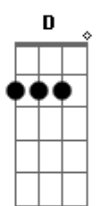

© ukulele-chords.com