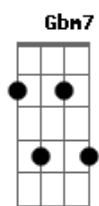

© ukulele-chords.com