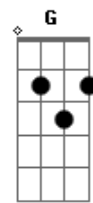

Silvestre Kuhlmann - Argila

Tom: G

C C7M
 Argila sou argila deste chão
Am7 E7 A A7
 Húmus humano, insuflado em Vida
Dm7 G7
 Onde se vê a glória refletida
Fm C7M G7
 E dos dedos de Deus uma impressão

C C7M
 Argila sou no mesmo barro Adão
Am7 E7 A A7
 Foi modelado, e nele revestida
Dm7 G7

A imagem do Criador logo rompida
Fm C7M Gm Gb7
 Pela revolta do seu coração

F7M G
 Ainda argila serei quando o cipreste
F7M G
 Debaixo de uma tenda azul celeste
Em7 G
 Estender sua sombra sobre mim

Dm7
 Mas o Cristo virá, ressuscitado

G7
 E em sua luz meu corpo iluminado
Fm C7M
 Há de pulsar na vida eterna, enfim!

Acordes

© ukulele-chords.com

© ukulele-chords.com

© ukulele-chords.com

© ukulele-chords.com

© ukulele-chords.com

© ukulele-chords.com