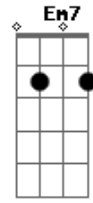

© ukulele-chords.com