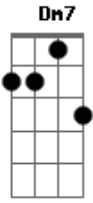

© ukulele-chords.com