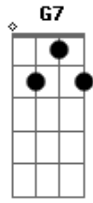

© ukulele-chords.com