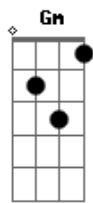

Silvestre Kuhlmann - Argila

Tom: G

C C7M
 Argila sou argila deste chão
Am7 E7 A A7
 Húmus humano, insuflado em Vida
Dm7 G7
 Onde se vê a glória refletida
Fm C7M G7
 E dos dedos de Deus uma impressão

C C7M
 Argila sou no mesmo barro Adão
Am7 E7 A A7
 Foi modelado, e nele revestida
Dm7 G7

A imagem do Criador logo rompida
Fm C7M Gm Gb7
 Pela revolta do seu coração

F7M G
 Ainda argila serei quando o cipreste
F7M G
 Debaixo de uma tenda azul celeste
Em7 G
 Estender sua sombra sobre mim

Dm7
 Mas o Cristo virá, ressuscitado

G7
 E em sua luz meu corpo iluminado
Fm C7M
 Há de pulsar na vida eterna, enfim!

Acordes

© ukulele-chords.com

© ukulele-chords.com

© ukulele-chords.com

© ukulele-chords.com

© ukulele-chords.com

© ukulele-chords.com