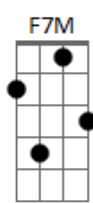

Silvestre Kuhlmann - Argila

Tom: G

C C7M
 Argila sou argila deste chão
Am7 E7 A A7
 Húmus humano, insuflado em Vida
Dm7 G7
 Onde se vê a glória refletida
Fm C7M G7
 E dos dedos de Deus uma impressão

C C7M
 Argila sou no mesmo barro Adão
Am7 E7 A A7
 Foi modelado, e nele revestida
Dm7 G7

A imagem do Criador logo rompida
Fm C7M Gm Gb7
 Pela revolta do seu coração

F7M G
 Ainda argila serei quando o cipreste
F7M G
 Debaixo de uma tenda azul celeste
Em7 G
 Estender sua sombra sobre mim

Dm7
 Mas o Cristo virá, ressuscitado

G7
 E em sua luz meu corpo iluminado
Fm C7M
 Há de pulsar na vida eterna, enfim!

Acordes

© ukulele-chords.com

© ukulele-chords.com

© ukulele-chords.com

© ukulele-chords.com

© ukulele-chords.com

© ukulele-chords.com