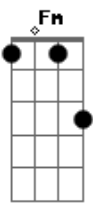

Silvestre Kuhlmann - Argila

Tom: G

C C7M
 Argila sou argila deste chão
Am7 E7 A A7
 Húmus humano, insuflado em Vida
Dm7 G7
 Onde se vê a glória refletida
Fm C7M G7
 E dos dedos de Deus uma impressão

C C7M
 Argila sou no mesmo barro Adão
Am7 E7 A A7
 Foi modelado, e nele revestida
Dm7 G7

A imagem do Criador logo rompida
Fm C7M Gm Gb7
 Pela revolta do seu coração

F7M G
 Ainda argila serei quando o cipreste
F7M G
 Debaixo de uma tenda azul celeste
Em7 G
 Estender sua sombra sobre mim

Dm7
 Mas o Cristo virá, ressuscitado

G7
 E em sua luz meu corpo iluminado
Fm C7M
 Há de pulsar na vida eterna, enfim!

Acordes

© ukulele-chords.com

© ukulele-chords.com

© ukulele-chords.com

© ukulele-chords.com

© ukulele-chords.com

© ukulele-chords.com