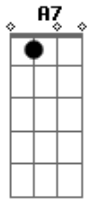

© ukulele-chords.com