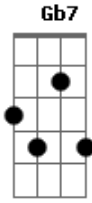

© ukulele-chords.com