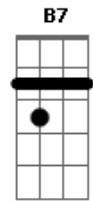

Gb **Gb7**

Quero em Sua presença parar
 Quero em Sua presença parar

Abm7 **Gbm7** **B7**

Passa o Homem, passam os bens, passam o céu e mar
 Quem tudo perde neste mundo tem o coração preso em outro lugar

Gb **Gbm**

Hoje eu quero um novo encontro pra te conhecer, ser parecido
 Pois não se faz amigo íntimo num encontro furtivo

Gb **Gb7**

Quero em Sua presença parar
 Quero em Sua presença parar

Abm7 **Gbm7** **B7** **Abm7**

Ouvi dizer que o sofrimento tem efeito de santificar
 E quando me pões por cima um peso sua mão sob mim sempre está

Acordes

© ukulele-chords.com

© ukulele-chords.com

© ukulele-chords.com

© ukulele-chords.com