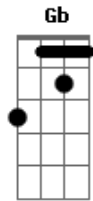

© ukulele-chords.com