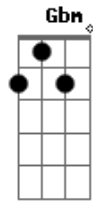

© ukulele-chords.com