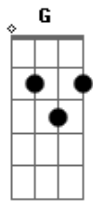

© ukulele-chords.com

© ukulele-chords.com