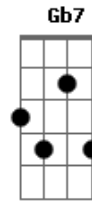

© ukulele-chords.com