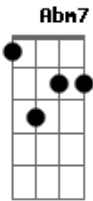

Silvestre Kuhlmann - Amigo Íntimo

tom:

G

Abm7 **Abm7** **Gbm7** **B7**

Foi necessário um só encontro para os meus pecados perdoar
 Pra me chamares de filho e o reino dos céus desejar

Gb **Gbm**

Hoje eu quero um novo encontro pra te conhecer, ser parecido
 Pois não se faz amigo íntimo num encontro furtivo

Gb **Gb7**

Quero em Sua presença parar
 Quero em Sua presença parar

Abm7 **Gbm7** **B7**

Passa o Homem, passam os bens, passam o céu e mar
 Quem tudo perde neste mundo tem o coração preso em outro lugar

Gb **Gbm**

Hoje eu quero um novo encontro pra te conhecer, ser parecido
 Pois não se faz amigo íntimo num encontro furtivo

Gb **Gb7**

Quero em Sua presença parar
 Quero em Sua presença parar

Abm7 **Gbm7** **B7** **Abm7**

Ouvi dizer que o sofrimento tem efeito de santificar
 E quando me pões por cima um peso sua mão sob mim sempre está

Acordes

© ukulele-chords.com

© ukulele-chords.com

© ukulele-chords.com

© ukulele-chords.com