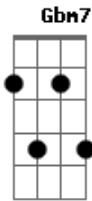

Silvestre Kuhlmann - Amigo Íntimo

tom:

G

Abm7 **Abm7** **Gbm7** **B7**

Foi necessário um só encontro para os meus pecados perdoar
 Pra me chamares de filho e o reino dos céus desejar

Gb **Gbm**

Hoje eu quero um novo encontro pra te conhecer, ser parecido
 Pois não se faz amigo íntimo num encontro furtivo

Gb **Gb7**

Quero em Sua presença parar
 Quero em Sua presença parar

Abm7 **Gbm7** **B7**

Passa o Homem, passam os bens, passam o céu e mar
 Quem tudo perde neste mundo tem o coração preso em outro lugar

Gb **Gbm**

Hoje eu quero um novo encontro pra te conhecer, ser parecido
 Pois não se faz amigo íntimo num encontro furtivo

Gb **Gb7**

Quero em Sua presença parar
 Quero em Sua presença parar

Abm7 **Gbm7** **B7** **Abm7**

Ouvi dizer que o sofrimento tem efeito de santificar
 E quando me pões por cima um peso sua mão sob mim sempre está

Acordes

© ukulele-chords.com

© ukulele-chords.com

© ukulele-chords.com

© ukulele-chords.com