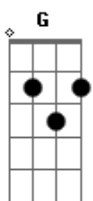

ukulele-chords.com