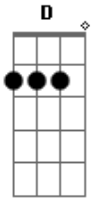

Silvestre Kuhlmann - A Lá, Ela!

tom:

Era escravo na senzala
Um jumento sem a sela, minha vida sem Priscila
Era sapato sem sola e remédio sem a bula
Carnaval sem mestre sala
Presidiário sem a cela, minha vida sem Priscila
Era futebol sem bola, um tropeiro sem a mula
Era revólver sem bala, era fera sem a Bela
Minha vida sem Priscila é amortecedor sem mola
E um sapo que não pula
Era baleiro sem bala, era um navio sem vela
Minha vida sem Priscila, é estudante sem escola

É um químico sem fórmula

Era uma sopa rala, era castiçal sem vela
Minha vida sem Priscila é passarinho na gaiola
É Esopo sem a fábula
Era casa sem a sala, era noite sem estrela
Minha vida sem Priscila é mendigo sem esmola
É joelho sem a rótula
Era orador sem fala, era um cão sem a cadela
Minha vida sem Priscila era camisa sem gola
Era comer sem a gula
Era manco sem bengala, era um pintor sem tela
Minha vida sem Priscila é soldado sem pistola
É uma pedra na vesícula

Acordes

© ukulele-chords.com