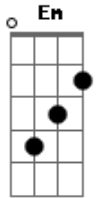

© ukulele-chords.com