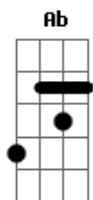

© ukulele-chords.com