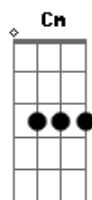

© ukulele-chords.com