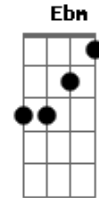

© ukulele-chords.com