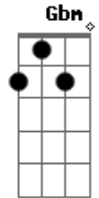

Esse pobre coração
 Que sofre juntinho de mim **Dm**

Dm Gbm
 Cabocla **Dm**
 Rainha do amor

Gbm G
 Eu quero viver para ti **G**
A Bm Gbm
 Eu quero viver para ti

Acordes

© ukulele-chords.com

© ukulele-chords.com