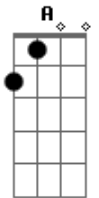

© ukulele-chords.com