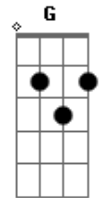

© ukulele-chords.com