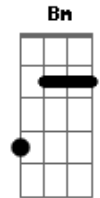

© ukulele-chords.com