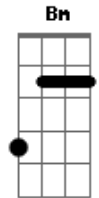

© ukulele-chords.com