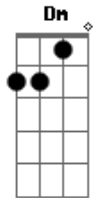

Dm G Dm
 Tenho ciúmes dos teus lindos olhos **Dm**
 Da tua boca e do teu jeito de ser **G Dm**
 Eu quero você ao meu lado **A**
 Ao meu amor eu quero pertencer **Dm Gbm Dm**

Dm Gbm Dm
 Saibas quanto eu te amo **Dm**
Gbm A

Por que me despreza assim?
 Esse pobre coração **Ebm**
 Que sofre juntinho de mim

Dm Gbm
 Cabocla **Bm**
 Rainha do amor

Eu quero viver para ti **G**
A Bm
 Eu quero viver para ti

(**Dm A Dm A Dm**)

Dm
 Saibas quanto eu te amo **A**
 Por que me despreza assim? **Gbm**

Esse pobre coração
 Que sofre juntinho de mim **Dm**

Dm Gbm
 Cabocla **Dm**
 Rainha do amor

Gbm G
 Eu quero viver para ti **G**
A Bm Gbm
 Eu quero viver para ti

Acordes

© ukulele-chords.com

© ukulele-chords.com