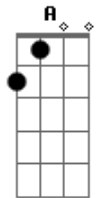

© ukulele-chords.com