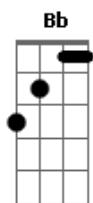

Silvano Sales - DOBLO

Tom: Bb

Am F C
Olho, pirou, entrou na minha dobro
G Am
É o carro da balada é o carro do amor
F C
(Olho, pirou, entrou na minha dobro
G Am
É o carro da balada é o carro do amor)
Intro: Am ; F; c; g (4x)

Am F C
Não fique ai pensando que é carro de familia
G Am
Na minha dobro eu boto é sete mina
F C
É tão confortavel banco reclinavel
G Am

Melhor que a fiorino maior que o camaro
F C
Coloquei jogo de luz, instalei o frigo bar
G Am
O som batendo certo suspensão a ar
F C
Dentro da minha dobro voce se sente no ceu
G Am F
Aqui não passa vento é melhor do que motel
G Am F
Olho, pirou, entrou na minha dobro
G Am
É o carro da balada é o carro do amor
Eb Bb
(Olho, pirou, entrou na minha dobro
F Gm
É o carro da balada é o carro do amor)

Acordes