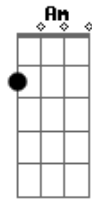

© ukulele-chords.com