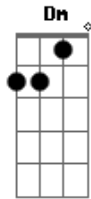

© ukulele-chords.com