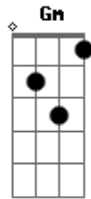

© ukulele-chords.com