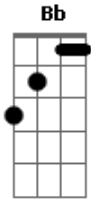

© ukulele-chords.com