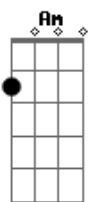

© ukulele-chords.com