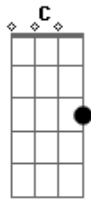

© ukulele-chords.com

© ukulele-chords.com