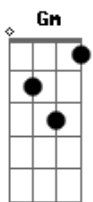

© ukulele-chords.com