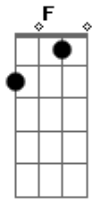

Silvano Sales - Deusa da Itamaraca

tom:

Intro: F C Gm
Bb C F
C Gm Bb C

F C Gm Bb C F
Sei que é para me matar, teu olhar, teu olhar
F C Gm Bb C F
Lindo como a cor do mar, cor do mar, desejar
F C Gm Bb C
Deusa sereia do mar, me chama, que eu vou
Dm Am Bb C F
Pra me dá o meu amor, pra que eu possa ser feliz
Dm Am Bb C F
Na verdade eu nem sei, quantas vezes tenho que ficar
F C Gm
Flutuando pelo céu, louco de amor até
Bb C F
Num castelo de areia na quebrada da maré
F C Gm Bb C F
Sei que é para me matar, teu olhar, teu olhar
F C Gm Bb C F
Deusa de itamaracá, me chama, que eu vou
Dm Am Bb C F
Pra me dá o meu amor, pra que eu possa ser feliz
Dm Am Bb C F
Na verdade eu nem sei, quantas vezes tenho que ficar
F C Gm

Flutuando pelo céu, louco de amor até
Bb C F
Num castelo de areia na quebrada da maré
F C Gm
Flutuando pelo céu, louco de amor até
Bb C F
Num castelo de areia na quebrada da maré
Dm Am Bb C F
Pra me dá o meu amor, pra que eu possa ser feliz
Dm Am Bb C F
Na verdade eu nem sei, quantas vezes tenho que ficar
F C Gm
Flutuando pelo céu, louco de amor até
Bb C F
Num castelo de areia na quebrada da maré
F C Gm
Flutuando pelo céu, louco de amor até
Bb C F
Num castelo de areia na quebrada da maré
F C Gm Bb C F
Flutuando pelo céu, a tua boca desejar
F C Gm Bb C F
Deusa de itamaracá, me chama, que eu vou
F C Gm Bb C F
Flutuando pelo céu, que coisa louca
F C Gm Bb C F
Flutuando pelo céu, a tua boca

Acordes