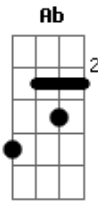

© ukulele-chords.com