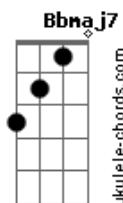

Silva - Quimera

tom:

Intro: **Bb7M** **Bb** **Eb** **Cm** **C**
Bb7M **Bb** **Eb** **Ebm**

Bb7M **Bb** **Cm7**
 Quem me dera uma Quimera

Gb **Bb**
 Que a certeza da ilusão

Bb7M **Bb** **Cm7**
 Primavera era a mais bela

Bb7M **Bb** **Cm7**
 Já não era cidadela

Gb **Bb**
 Na firmeza do colchão

Bb7M **Bb** **Cm7**
 Virou guerra uma querela

F **Bb7M**
 Na cabeça furacão

Bb7 **Eb7M** **F**
 Sem sentido, eu sei tô louco

F **Dm7**
 No meu corpo a lamentar

Gm7 **Cm7**
 Era bom, agora é osso

F7 **F**
 Uma dureza de matar

(**Bb7M** **Cm7** **Eb7**)
 (**Bb7M** **Cm7** **Ebm**)
 (**Fm** **Bb7M** **Bb**)

Eb7M
 Pra que sentir

F **Dm7** **Gm**
 Coração feito de água

Eb7M
 Não vou mentir

F **Dm7** **Gm**
 A saudade me naufraga

Eb7M
 Quando acalmar

Gm **Ebm**
 E eu nem sequer te lembrar

F **Bb7M** **Bb7**
 Vou amar de novo

Acordes

© ukulele-chords.com

© ukulele-chords.com