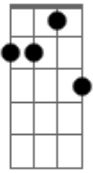

Silva - Prova Dos Nove

Tom: C

C7M Bm7 E7

Quando você anunciou que estava indo embora, amor

Am7 Bm7 C7

Foi tão difícil, tão difícil de eu compreender

F7M Gb Em7 E7

Que sob o seu olhar eu já não mais cabia

Am7 Dm7 G7

Que não queria mais comigo envelhecer

C7M Bm7 E7

Então fitei o mundo como nunca antes

Am7 Bm7 C7

Ergui minha cabeça, encarei meu viver

F7M Gb Em7 E7

Espero que algum dia apesar da distância

C7

© ukulele-chords.com

Gb

© ukulele-chords.com

Em7

© ukulele-chords.com

Dm7

© ukulele-chords.com