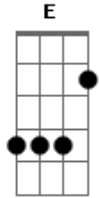

Silva - Nós Dois Aqui (part. Illy)

tom:

G

D E7

Sei, não te contei nada

E Mas você também não perguntou

D E7

Quem sabe é só uma ideia

E Ou pode até ser um grande amor

Bm E7 E

Toda noite vem você meu sono derrubar

E

Paro pra pensar

Bm E7 E

Porque eu nunca te contei das noites que perdi

E Bm

A te meditar pelas horas

D E7

Eu fiquei te esperando

E E

Porque acreditei no seu olhar

D E7

Sei, sou de misticismos

E E

E vi um relâmpago no céu

Bm E7 E

Essa noite, eu já sei, o tempo vai parar

E

Pra gente se amar

Bm E7 E

Pra essas coisas não há lei, ninguém vai explicar

E D

Grande como o mar, só nós dois aqui

Acordes

© ukulele-chords.com