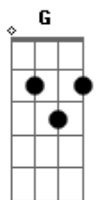

© ukulele-chords.com