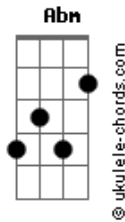

Silva - No Seu Lençol

tom:

Intro: E C E A
C D
E C E A
C D

E C Já fui do Rio ao Japão
E Já fui serra ao sertão
E A C D Já vi nascer flores do chão
E C Como se fosse um dia bom
E Você sorriu e é bem melhor
A Morar aqui no seu lençol
Abm Dbm É que eu não tenho nada
Abm Dbm Rodar esse mundo é tão sem graça
Abm Dbm D Gbm E ir sem você, é ir vazio, é solidão
C Me dê a mão

(E C E)
(A C D)

Acordes

(E C E)
(A C D)

E C Já fui do Rio ao Japão
E Já fui serra ao sertão
E A C D Já vi nascer flores do chão
E C Como se fosse um dia bom
E Você sorriu e é bem melhor
A Morar aqui no seu lençol
Abm Dbm É que eu não tenho nada
Abm Dbm Rodar esse mundo é tão sem graça
Abm Dbm D Gbm E ir sem você, é ir vazio, é solidão
C Me dê a mão
[Final] E C E
A C D
E C E
A C D