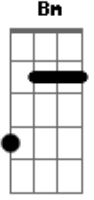

© ukulele-chords.com