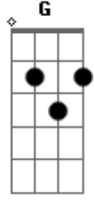

© ukulele-chords.com