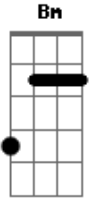

Silva - Arrebol

tom:

D

Vou sair pra ver o sol
 Bm D A Gbm

Vou sair, andar pela cidade
 G D
 Como é lindo o arrebol
 G A A
 Cheio de cores, veracidade

Acordes

© ukulele-chords.com

© ukulele-chords.com