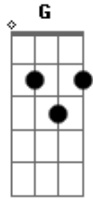

© ukulele-chords.com