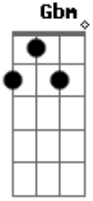

© ukulele-chords.com