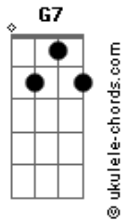

Silva y Villalba - María Antonia

tom:

Intro: ^{Am}
 Dm Am E7 Am E7
 Dm Am E7 Am E7
 Dm Am E7 Am

^{Am}
 María Antonia es la ventera
^{E7}
 Más linda que he conocido

Tiene una tienda de besos
^{Am}
 Al otro lado del río
 A donde voy todos los días
^{A7} ^{Dm}
 Desde antes que salga el sol

^{Am}
 A comprarle a María Antonia
^{E7} ^{Am}
 Todos sus besos de amor
^{Dm} ^{G7} ^C
 A comprarle a María Antonia
^F ^{E7} ^{Am}
 Todos sus besos de amor. (Bis todo)

(Dm Am E7 Am)
 (E7 Am Dm Am)
 (E7 Am A)

^A ^{Bm}
 Ella vende y yo le compro
^A
 Su mercancía por mayor
^{E7}
 Y se la pago con besos
^A

Acordes

Nacidos del corazón
^F
 Por eso es que María Antonia
^{G7} ^C
 La del otro lado del río
^{E7}
 Es la ventera más linda
^{Am}
 Más linda que he conocido
 (Dm Am E7)
 (Am E7 Am Dm)
 (Am E7 Am A)