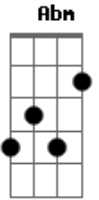

Siloé Music - Luz do Mundo

tom:

Intro: E Abm B E Gb E Abm Gb E Gb

Nós estávamos condenados e presos

Vivendo na escuridão

Mas a luz de Jesus brilhou em nossas vidas

Somos filhos, salvos e redimidos

Jesus luz do mundo

Jesus caminho, verdade e vida

Jesus rei e salvador

E Gb Abm Db7
Fomos transportados das trevas

E Gb Abm Db7
Para a sua maravilhosa luz

E Gb Abm Db7
Por suas feridas, curados

E Gb Db7 Dbm
Jesus, nosso salvador

E G#m. Gb
Jesus luz do mundo

E Abm Gb Abm
Jesus caminho, verdade e vida

F# E Db7
Jesus rei e salvador

[Final] E Abm Gb E Gb E Abm Gb Db7 E

Acordes

© ukulele-chords.com

© ukulele-chords.com

© ukulele-chords.com