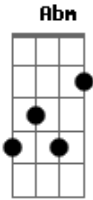

Siloé Music - Luz do Mundo

tom:

Intro: E Abm B E Gb E Abm Gb E Gb

Nós estávamos condenados e presos

Vivendo na escuridão

Mas a luz de Jesus brilhou em nossas vidas

Somos filhos, salvos e redimidos

Jesus luz do mundo

Jesus caminho, verdade e vida

Jesus rei e salvador

E Gb Abm Db7
Fomos transportados das trevas

E Gb Abm Db7
Para a sua maravilhosa luz

E Gb Abm Db7
Por suas feridas, curados

E Gb Db7 Dbm
Jesus, nosso salvador

E G#m. Gb
Jesus luz do mundo

E Abm Gb Abm
Jesus caminho, verdade e vida

F#. E Db7
Jesus rei e salvador

[Final] E Abm Gb E Gb E Abm Gb Db7 E

Acordes

© ukulele-chords.com

© ukulele-chords.com

© ukulele-chords.com