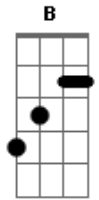

Siloé Music - Luz do Mundo

tom:

Intro: E Abm B E Gb E Abm Gb E Gb

Nós estávamos condenados e presos

Vivendo na escuridão

Mas a luz de Jesus brilhou em nossas vidas

Somos filhos, salvos e redimidos

Jesus luz do mundo

Jesus caminho, verdade e vida

Jesus rei e salvador

E Gb Abm Db7
Fomos transportados das trevas

E Gb Abm Db7
Para a sua maravilhosa luz

E Gb Abm Db7
Por suas feridas, curados

E Gb Db7 Dbm
Jesus, nosso salvador

E G#m. Gb
Jesus luz do mundo

E Abm Gb Abm
Jesus caminho, verdade e vida

F# E Db7
Jesus rei e salvador

[Final] E Abm Gb E Gb E Abm Gb Db7 E

Acordes

© ukulele-chords.com

© ukulele-chords.com

© ukulele-chords.com