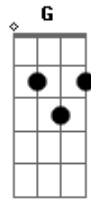

© ukulele-chords.com