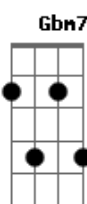

© ukulele-chords.com