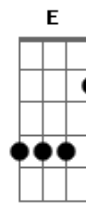

© ukulele-chords.com