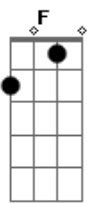

Sillas Dornelas - Rei Meu

Tom: F

Intro: C D Em
C D Em

C D Em
Como saberia eu
Am7 D G C
Que os cravos em Tuas mãos, não apenas seguravam a Ti?
D Em
Mas trariam salvação
Am7 B E
Como prova de amor por mim se entrego---ôô-ou
A E Bm7 Gbm7 E D
Rei meu e Deus meu estou apaixonado por Ti
A E Bm7 Gbm7
Rei meu e Deus meu estou apaixonado
D A
Tu és incomparável
Bm7 Gbm7 E D A E Bm7 Gbm7 E D
Meu coração anela por Ti e eu sou Teu
C D Em
Como saberia eu
Am7 D G C
Que a Tua morte lá na cruz não apenas O tirava daqui?
D Em
Mas traria vida a mim
Am7 D G C
Entregando o Seu amor, entregando-se até o fim
D Em
E como saberias que eu
Am7 D G C
Correria para Ti sem abandonar meus er-----ros?
D Em

Mas acreditou em mim

Am7 B E
Como prova de amor por mim se entrego---ôô-ou
A E Bm7 Gbm7 E D
Rei meu e Deus meu estou apaixonado por Ti
A E Bm7 Gbm7
Rei meu e Deus meu estou apaixonado
D A
Tu és incomparável
Bm7 Gbm7 E D
Meu coração anela po--or Ti
[Solo] A E Bm7 Gbm7 E
C D E C D
Am7 B E
Como prova de amor por mim se entrego--ôou--oôou
A E Bm7 Gbm7 E D
Rei meu e Deus meu estou apaixonado por Ti
Gbm7 E Bm7 Gbm7
Rei meu e Deus meu estou apaixonado
D A
Tu és incomparável
Bm7 Gbm7 E D A E
Meu coração anela por Ti e eu sou Teu
Bm7 Gbm7 E
E eu sou Teê---ee--eu
D A E
E eu sou Teu
Bm Gbm7 E D
E eu sou Teu
[Final] A E Bm7 Gbm7 E D A

Acordes

© ukulele-chords.com