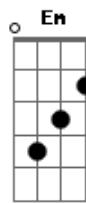

© ukulele-chords.com