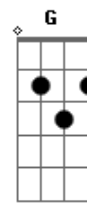

© ukulele-chords.com