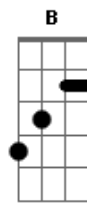

© ukulele-chords.com