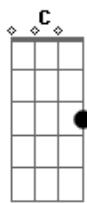

© ukulele-chords.com