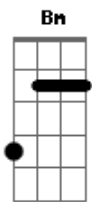

© ukulele-chords.com