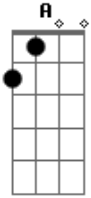

Sigur Rós - Agaetis Byrjun

Tom: C

REPETE REFRAO

Afinação: EADGBE

REPETE SEGUNDA SESSÃO

Intro:

Outro:

Refrão:

Segunda sessão

E | - - 3 - - |
B | - - 3 - - |
G | - - 0 - - |
D | - - 0 - - |
A | - - 2 - - |
E | - - 3 - - |

Acordes

© ukulele-chords.com

© ukulele-chords.com

© ukulele-chords.com