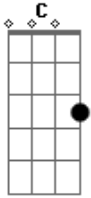

Sigur Rós - Agaetis Byrjun

Tom: C

REPETE REFRAO

Afinação: EADGBE

REPETE SEGUNDA SESSÃO

Intro:

Outro:

Refrão:

Segunda sessão

E | - - 3 - - |
B | - - 3 - - |
G | - - 0 - - |
D | - - 0 - - |
A | - - 2 - - |
E | - - 3 - - |

Acordes

© ukulele-chords.com

© ukulele-chords.com

© ukulele-chords.com