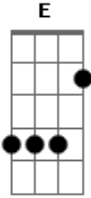

Sigur Rós - Agaetis Byrjun

Tom: C

REPETE REFRAO

Afinação: EADGBE

REPETE SEGUNDA SESSÃO

Intro:

Outro:

Refrão:

Segunda sessão

E | - - 3 - - |
B | - - 3 - - |
G | - - 0 - - |
D | - - 0 - - |
A | - - 2 - - |
E | - - 3 - - |

Acordes

© ukulele-chords.com

© ukulele-chords.com

© ukulele-chords.com