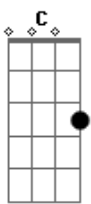

Siempre Fui Yo (Disney) - La Música (part. Karol Sevilla & Pipe Bueno)

tom:
 C
 Con una canción yo a ti te vi llegar
 G
 Con otra canción me hiciste enamorar
 Am
 Cuánto te esperaba y cuánto te busqué
 F
 Y eras tan fácil de encontrar
 C
 Con una canción que te dedicaré
 G
 Tiene en cada nota el amor de verdad
 Am F
 Gracias a la música que es única y me deja cantar

C
 Querida mía
 G
 Quiero cantarte a ti noche y día
 Am
 Y dedicarte este sentimiento
 F
 Sin la música qué haría
 C
 Querida mía
 G
 Cada canción llenará el vacío
 Am
 Y yo confío en tu ritmo lento y melodía
 F
 Ah, sin la música, la música, qué haría
 C
 Ay, yo no sé, yo no sé
 G
 Oh, no
 Ay, yo no sé, yo no sé
 Am
 Oh, no
 Ay, yo no sé, yo no sé
 F
 Ah, sin la música, la música, qué haría
 C
 Los lunes, tus Besitos a mí me atrapan

Acordes

© ukulele-chords.com

© ukulele-chords.com

© ukulele-chords.com

© ukulele-chords.com

G
 Los martes, las ganas de ti me matan
 Am
 Los miércoles, las letras se me escapan
 F
 Pa' que cada jueves suene el Boom que te arrebató
 C G Am
 Y los viernes serenata, nuestros sueños se delatan, ey
 F
 Tus besitos a mí me atrapan, uoh
 Am
 Las ganas de ti me matan
 C G
 Y los viernes serenata, nuestros sueños se delatan
 Am F
 Tus Besitos a mí me atrapan
 C
 Querida mía
 G
 Quiero cantarte a ti noche y día
 Am
 Y dedicarte este sentimiento
 F
 Sin la música, qué haría
 C
 Querida mía
 G
 Cada canción llenará el vacío
 Am
 Y yo confío en tu ritmo lento y melodía
 F C
 Ah, sin la música, la música, qué haría
 G
 Ay, yeah
 Am
 No, no
 F
 Ay, yeah
 G
 No, no
 C
 Ay, yeah
 G Am
 Ah, sin la música, la música, qué haría