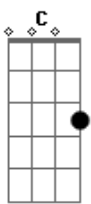

# Siempre Fui Yo (Disney) - La Música (part. Karol Sevilla & Pipe Bueno)

tom:  
 C  
 Con una canción yo a ti te vi llegar  
 G  
 Con otra canción me hiciste enamorar  
 Am  
 Cuánto te esperaba y cuánto te busqué  
 F  
 Y eras tan fácil de encontrar  
 C  
 Con una canción que te dedicaré  
 G  
 Tiene en cada nota el amor de verdad  
 Am F  
 Gracias a la música que es única y me deja cantar

C  
 Querida mía  
 G  
 Quiero cantarte a ti noche y día  
 Am  
 Y dedicarte este sentimiento  
 F  
 Sin la música qué haría  
 C  
 Querida mía  
 G  
 Cada canción llenará el vacío  
 Am  
 Y yo confío en tu ritmo lento y melodía  
 F  
 Ah, sin la música, la música, qué haría  
 C  
 Ay, yo no sé, yo no sé  
 G  
 Oh, no  
 Ay, yo no sé, yo no sé  
 Am  
 Oh, no  
 Ay, yo no sé, yo no sé  
 F  
 Ah, sin la música, la música, qué haría  
 C  
 Los lunes, tus Besitos a mí me atrapan

## Acordes

© ukulele-chords.com

© ukulele-chords.com

© ukulele-chords.com

© ukulele-chords.com

G  
 Los martes, las ganas de ti me matan  
 Am  
 Los miércoles, las letras se me escapan  
 F  
 Pa' que cada jueves suene el Boom que te arrebató  
 C G Am  
 Y los viernes serenata, nuestros sueños se delatan, ey  
 F  
 Tus besitos a mí me atrapan, uoh  
 Am  
 Las ganas de ti me matan  
 C G  
 Y los viernes serenata, nuestros sueños se delatan  
 Am F  
 Tus Besitos a mí me atrapan  
 C  
 Querida mía  
 G  
 Quiero cantarte a ti noche y día  
 Am  
 Y dedicarte este sentimiento  
 F  
 Sin la música, qué haría  
 C  
 Querida mía  
 G  
 Cada canción llenará el vacío  
 Am  
 Y yo confío en tu ritmo lento y melodía  
 F C  
 Ah, sin la música, la música, qué haría  
 G  
 Ay, yeah  
 Am  
 No, no  
 F  
 Ay, yeah  
 G  
 No, no  
 C  
 Ay, yeah  
 G Am  
 Ah, sin la música, la música, qué haría