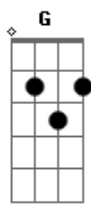

# Siempre Fui Yo (Disney) - La Música (part. Karol Sevilla & Pipe Bueno)

tom:  
 C  
 Con una canción yo a ti te vi llegar  
 G  
 Con otra canción me hiciste enamorar  
 Am  
 Cuánto te esperaba y cuánto te busqué  
 F  
 Y eras tan fácil de encontrar  
 C  
 Con una canción que te dedicaré  
 G  
 Tiene en cada nota el amor de verdad  
 Am F  
 Gracias a la música que es única y me deja cantar

C  
 Querida mía  
 G  
 Quiero cantarte a ti noche y día  
 Am  
 Y dedicarte este sentimiento  
 F  
 Sin la música qué haría  
 C  
 Querida mía  
 G  
 Cada canción llenará el vacío  
 Am  
 Y yo confío en tu ritmo lento y melodía  
 F  
 Ah, sin la música, la música, qué haría  
 C  
 Ay, yo no sé, yo no sé  
 G  
 Oh, no  
 Ay, yo no sé, yo no sé  
 Am  
 Oh, no  
 Ay, yo no sé, yo no sé  
 F  
 Ah, sin la música, la música, qué haría  
 C  
 Los lunes, tus Besitos a mí me atrapan

## Acordes

© ukulele-chords.com

© ukulele-chords.com

© ukulele-chords.com

© ukulele-chords.com

G  
 Los martes, las ganas de ti me matan  
 Am  
 Los miércoles, las letras se me escapan  
 F  
 Pa' que cada jueves suene el Boom que te arrebató  
 C G Am  
 Y los viernes serenata, nuestros sueños se delatan, ey  
 F  
 Tus besitos a mí me atrapan, uoh  
 Am  
 Las ganas de ti me matan  
 C G  
 Y los viernes serenata, nuestros sueños se delatan  
 Am F  
 Tus Besitos a mí me atrapan  
 C  
 Querida mía  
 G  
 Quiero cantarte a ti noche y día  
 Am  
 Y dedicarte este sentimiento  
 F  
 Sin la música, qué haría  
 C  
 Querida mía  
 G  
 Cada canción llenará el vacío  
 Am  
 Y yo confío en tu ritmo lento y melodía  
 F C  
 Ah, sin la música, la música, qué haría  
 G  
 Ay, yeah  
 Am  
 No, no  
 F  
 Ay, yeah  
 G  
 No, no  
 C  
 Ay, yeah  
 G Am  
 Ah, sin la música, la música, qué haría