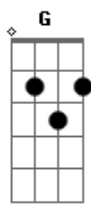

Siempre Fui Yo (Disney) - La Música (part. Karol Sevilla & Pipe Bueno)

tom:
 C
 Con una canción yo a ti te vi llegar
 G
 Con otra canción me hiciste enamorar
 Am
 Cuánto te esperaba y cuánto te busqué
 F
 Y eras tan fácil de encontrar
 C
 Con una canción que te dedicaré
 G
 Tiene en cada nota el amor de verdad
 Am F
 Gracias a la música que es única y me deja cantar

C
 Querida mía
 G
 Quiero cantarte a ti noche y día
 Am
 Y dedicarte este sentimiento
 F
 Sin la música qué haría
 C
 Querida mía
 G
 Cada canción llenará el vacío
 Am
 Y yo confío en tu ritmo lento y melodía
 F
 Ah, sin la música, la música, qué haría
 C
 Ay, yo no sé, yo no sé
 G
 Oh, no
 Ay, yo no sé, yo no sé
 Am
 Oh, no
 Ay, yo no sé, yo no sé
 F
 Ah, sin la música, la música, qué haría
 C
 Los lunes, tus Besitos a mí me atrapan

Acordes

© ukulele-chords.com

© ukulele-chords.com

© ukulele-chords.com

© ukulele-chords.com

G
 Los martes, las ganas de ti me matan
 Am
 Los miércoles, las letras se me escapan
 F
 Pa' que cada jueves suene el Boom que te arrebató
 C G Am
 Y los viernes serenata, nuestros sueños se delatan, ey
 F
 Tus besitos a mí me atrapan, uoh
 Am
 Las ganas de ti me matan
 C G
 Y los viernes serenata, nuestros sueños se delatan
 Am F
 Tus Besitos a mí me atrapan
 C
 Querida mía
 G
 Quiero cantarte a ti noche y día
 Am
 Y dedicarte este sentimiento
 F
 Sin la música, qué haría
 C
 Querida mía
 G
 Cada canción llenará el vacío
 Am
 Y yo confío en tu ritmo lento y melodía
 F C
 Ah, sin la música, la música, qué haría
 G
 Ay, yeah
 Am
 No, no
 F
 Ay, yeah
 G
 No, no
 C
 Ay, yeah
 G Am
 Ah, sin la música, la música, qué haría