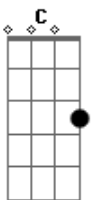

Sidecars - La Noche En Calma

tom:

Intro: F Bb C F

[Primeira Parte]

F Bb
Duerme bajo mi almohada
C F
Duerme que yo hago guardia
F Bb
Tienes la voz ahogada
C F
Pierdes el norte y bailas
C Dm Am
Y no hace falta que digas nada
Gm Gm C
Si duermo salta sobre la cama
F
Ya pronto llegará mañana

(F Bb C F)

[Segunda Parte]

F Bb
Duerme bajo mi almohada
C Bb
Vuelve a cubrir tu espalda
F Bb
Miente la noche en calma
C Bb
Quieres que salten las alarmas
C Dm Am
Y no hace falta que digas nada

Gm F C
Si duermo salta sobre la cama
F
Ya pronto llegará mañana
[Refrão]
Por eso he escrito
Bb C F F F
Esta nana trasnochada
Bb
Para que puedas dormir
C F C
Sin despedir la madrugada
Dm Dm Gm C
Si se hace tarde y te asusta el ruido
Am Dm
O hay sombras en el pasillo
Dm Bb
Si el viento azota tu ventana
C F
Puedo trasnochar contigo

(F Bb C F)

F Bb
Duerme bajo mi almohada
C Bb F F7M
Duerme que yo hago guardia

Acordes

© ukulele-chords.com

© ukulele-chords.com

© ukulele-chords.com

© ukulele-chords.com

© ukulele-chords.com