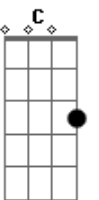

Sidecars - La Noche En Calma

tom:

Intro: F Bb C F

[Primeira Parte]

F Bb
Duerme bajo mi almohada
C F
Duerme que yo hago guardia
F Bb
Tienes la voz ahogada
C F
Pierdes el norte y bailas
C Dm Am
Y no hace falta que digas nada
Gm Gm C
Si duermo salta sobre la cama
F
Ya pronto llegará mañana

(F Bb C F)

[Segunda Parte]

F Bb
Duerme bajo mi almohada
C Bb
Vuelve a cubrir tu espalda
F Bb
Miente la noche en calma
C Bb
Quieres que salten las alarmas
C Dm Am
Y no hace falta que digas nada

Gm F C
Si duermo salta sobre la cama
F
Ya pronto llegará mañana
[Refrão]
Por eso he escrito
Bb C F F F
Esta nana trasnochada
Bb
Para que puedas dormir
C F C
Sin despedir la madrugada
Dm Dm Gm C
Si se hace tarde y te asusta el ruido
Am Dm
O hay sombras en el pasillo
Dm Bb
Si el viento azota tu ventana
C F
Puedo trasnochar contigo

(F Bb C F)

F Bb
Duerme bajo mi almohada
C Bb F F7M
Duerme que yo hago guardia

Acordes

© ukulele-chords.com

© ukulele-chords.com

© ukulele-chords.com

© ukulele-chords.com

© ukulele-chords.com