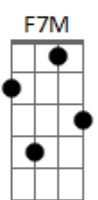

© ukulele-chords.com