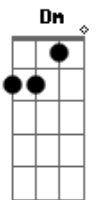

Sidecars - La Noche En Calma

tom:

Intro: F Bb C F

[Primeira Parte]

F Bb
Duerme bajo mi almohada
C F
Duerme que yo hago guardia
F Bb
Tienes la voz ahogada
C F
Pierdes el norte y bailas
C Dm Am
Y no hace falta que digas nada
Gm Gm C
Si duermo salta sobre la cama
F
Ya pronto llegará mañana

(F Bb C F)

F Bb
Duerme bajo mi almohada
C Bb F F7M
Duerme que yo hago guardia

Acordes

© ukulele-chords.com

© ukulele-chords.com

© ukulele-chords.com

© ukulele-chords.com

© ukulele-chords.com