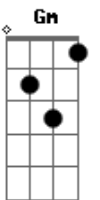

© ukulele-chords.com