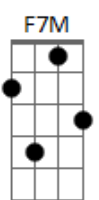

© ukulele-chords.com