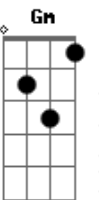

© ukulele-chords.com