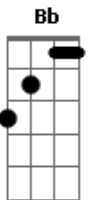

Sidecars - La Noche En Calma

tom:

Intro: F Bb C F

[Primeira Parte]

F Bb
Duerme bajo mi almohada
C F
Duerme que yo hago guardia
F Bb
Tienes la voz ahogada
C F
Pierdes el norte y bailas
C Dm Am
Y no hace falta que digas nada
Gm Gm C
Si duermo salta sobre la cama
F
Ya pronto llegará mañana

(F Bb C F)

[Segunda Parte]

F Bb
Duerme bajo mi almohada
C Bb
Vuelve a cubrir tu espalda
F Bb
Miente la noche en calma
C Bb
Quieres que salten las alarmas
C Dm Am
Y no hace falta que digas nada

Gm F C
Si duermo salta sobre la cama
F
Ya pronto llegará mañana
[Refrão]
Por eso he escrito
Bb C F F F
Esta nana trasnochada
Bb
Para que puedas dormir
C F C
Sin despedir la madrugada
Dm Dm Gm C
Si se hace tarde y te asusta el ruido
Am Dm
O hay sombras en el pasillo
Dm Bb
Si el viento azota tu ventana
C F
Puedo trasnochar contigo

(F Bb C F)

F Bb
Duerme bajo mi almohada
C Bb F F7M
Duerme que yo hago guardia

Acordes

© ukulele-chords.com

© ukulele-chords.com

© ukulele-chords.com

© ukulele-chords.com

© ukulele-chords.com