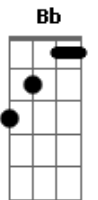

Sidecars - La Noche En Calma

tom:

Intro: F Bb C F

[Primeira Parte]

F Bb
Duerme bajo mi almohada
C F
Duerme que yo hago guardia
F Bb
Tienes la voz ahogada
C F
Pierdes el norte y bailas
C Dm Am
Y no hace falta que digas nada
Gm Gm C
Si duermo salta sobre la cama
F
Ya pronto llegará mañana

(F Bb C F)

[Segunda Parte]

F Bb
Duerme bajo mi almohada
C Bb
Vuelve a cubrir tu espalda
F Bb
Miente la noche en calma
C Bb
Quieres que salten las alarmas
C Dm Am
Y no hace falta que digas nada

Gm F C
Si duermo salta sobre la cama
F
Ya pronto llegará mañana
[Refrão]
Por eso he escrito
Bb C F F F
Esta nana trasnochada
Bb
Para que puedas dormir
C F C
Sin despedir la madrugada
Dm Dm Gm C
Si se hace tarde y te asusta el ruido
Am Dm
O hay sombras en el pasillo
Dm Bb
Si el viento azota tu ventana
C F
Puedo trasnochar contigo

(F Bb C F)

F Bb
Duerme bajo mi almohada
C Bb F F7M
Duerme que yo hago guardia

Acordes

© ukulele-chords.com

© ukulele-chords.com

© ukulele-chords.com

© ukulele-chords.com

© ukulele-chords.com