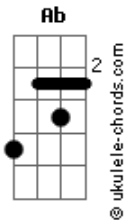

Siddhartha - El Deshielo

tom:

Intro: Db Bbm Fm Db Bbm Fm Ab

[Primera Parte]

Db Bbm Fm
Invierno crudo
Db Bbm Fm Ab
Llega el vuelo del pez
Db Bbm Fm
Los ojos mudos
Db Bbm Fm Ab
Dejan lluvia en la piel

[Pré-Refrão]

Gb A Ab
Y las gotas se hacen olas al caer

[Refrão]

Db Bbm Fm
Vino la luz y los árboles son de oro
Db Bbm Fm
Tomas el rol y la rueda te lleva solo
Ab Db Bbm Fm Gb Bbm A
Y no hay ayer y no hay ayer

[Base] Db Bbm Fm
Db Bbm Fm Ab

[Segunda Parte]

Acordes

Db Bbm Fm
Invierno nada será igual
Db Bbm Fm Ab
Tu follaje se fue
Db Bbm Fm
El árbol que quiere sanar
Db Bbm Fm Ab
Se mantiene de pie

[Pré-Refrão]

Gb A Ab
Y las hojas se hacen rocas al caer

[Refrão]

Db Bbm Fm
Vino la luz y los árboles son de oro
Db Bbm Fm Ab
Tomas el rol y la rueda te lleva solo

Db Bbm Fm
Vino la luz y los árboles son de oro
Db Bbm Fm
Tomas el rol y la rueda te lleva solo
Gb Bbm A
Y no hay ayer y no hay ayer