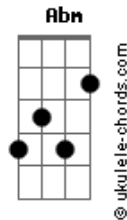

Siddhartha - El Deshielo

tom:

Intro: Db Bbm Fm Db Bbm Fm Ab

[Primera Parte]

Db Bbm Fm
Invierno crudo
Db Bbm Fm Ab
Llega el vuelo del pez
Db Bbm Fm
Los ojos mudos
Db Bbm Fm Ab
Dejan lluvia en la piel

[Pré-Refrão]

Gb A Ab
Y las gotas se hacen olas al caer

[Refrão]

Db Bbm Fm
Vino la luz y los árboles son de oro
Db Bbm Fm
Tomas el rol y la rueda te lleva solo
Ab Db Bbm Fm Gb Bbm A
Y no hay ayer y no hay ayer

[Base] Db Bbm Fm
Db Bbm Fm Ab

[Segunda Parte]

Acordes

Db Bbm Fm
Invierno nada será igual
Db Bbm Fm Ab
Tu follaje se fue
Db Bbm Fm
El árbol que quiere sanar
Db Bbm Fm Ab
Se mantiene de pie

[Pré-Refrão]

Gb A Ab
Y las hojas se hacen rocas al caer

[Refrão]

Db Bbm Fm
Vino la luz y los árboles son de oro
Db Bbm Fm Ab
Tomas el rol y la rueda te lleva solo

Db Bbm Fm
Vino la luz y los árboles son de oro
Db Bbm Fm
Tomas el rol y la rueda te lleva solo
Gb Bbm A
Y no hay ayer y no hay ayer