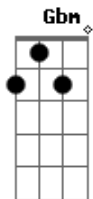

Siddhartha - Camaleón

tom: [Intro] Dbm B A B

Dbm B A B
Gbm B Gbm B

[Primera Parte]

E Dbm
Camaleón
A B E
Disfraz del odio y el amor
Dbm A Gbm B
Se perdió, en la sonrisa artificial
Gbm
Que guarda la furia
B Gbm
Verdad, el tiempo ya nunca

[Refrán]

E A B E A B
Es igual, es igual

[Interludio] Gbm B Abm
Gbm B Abm

[Puente]

Gbm B Abm
Es que ya no puedo verte
Gbm B Abm
Camaleón unicolor
Gbm B Abm
Es mejor no detenerse
Gbm A B
Sin temor de irnos hoy

E Dbm Gbm
Camaleón
E Dbm Gbm
Camaleón
B Gbm
Olvida la furia
B Gbm
Verdad, el tiempo ya nunca

[Refrán]

E A B E A B
Es igual, es igual
E A B E A B
Es igual, es igual

[Final] A B
A Abm Gbm E B
E B A B E

Acordes

© ukulele-chords.com

© ukulele-chords.com

© ukulele-chords.com

© ukulele-chords.com

© ukulele-chords.com

© ukulele-chords.com