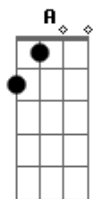

Siddhartha - Camaleón

tom: [Intro] Dbm B A B

Dbm B A B
Gbm B Gbm B

[Primera Parte]

E Dbm
Camaleón
A B E
Disfraz del odio y el amor
Dbm A Gbm B
Se perdió, en la sonrisa artificial
Gbm
Que guarda la furia
B Gbm
Verdad, el tiempo ya nunca

[Refrán]

E A B E A B
Es igual, es igual

[Interludio] Gbm B Abm
Gbm B Abm

[Puente]

Gbm B Abm
Es que ya no puedo verte
Gbm B Abm
Camaleón unicolor
Gbm B Abm
Es mejor no detenerse
Gbm A B
Sin temor de irnos hoy

E Dbm Gbm
Camaleón
E Dbm Gbm
Camaleón
B Gbm
Olvida la furia
B Gbm
Verdad, el tiempo ya nunca

[Refrán]

E A B E A B
Es igual, es igual
E A B E A B
Es igual, es igual

[Final] A B
A Abm Gbm E B
E B A B E

Acordes