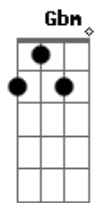

© ukulele-chords.com