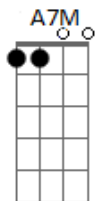

Siddhartha - Algún Día Cap 1

tom:

E

[Primera Parte]

E Abm Dbm
Tú te alejabas de mí
B E
Ya sabía la intención
Abm Gbm B
Y la ocultaba bajo la cama
E Abm Dbm
Yo fui una prueba y error
B E
Y ese lazo que estiramos los dos
Abm Gbm B
Se desarmaba bajo la almohada

[Refrão]

A7M
Y si algún día
Abm7
Me vuelves a encontrar, mi amor
A7M
Aunque pretendas olvidar
E B
No puedes sepultar mi amor

[Segunda Parte]

E Abm Dbm
Tú me escuchabas de fondo
B E
Las palabras que dejamos de hablar
Abm Gbm B

Acordes

© ukulele-chords.com