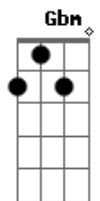

© ukulele-chords.com