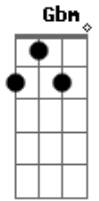

Siddhartha - Algún Día

tom:

E

[Primeira Parte]

E Abm Dbm
Tú, te alejabas de mí
B E
Ya sabía la intención
Abm
Y la ocultabas
Gbm B
Bajo la cama

E Abm Dbm
Yo, fui una prueba y error
B E
Y ese lazo que estiramos los dos
Abm
Se desarmaba
Gbm B
Bajo la almohada

[Refrão]

A7M
Y si algún día
Abm
Me vuelves a encontrar, mi amor
Gbm
Aunque pretendas olvidar
E
No puedes sepultar
B
Mi amor

[Segunda Parte]

E Abm Dbm
Tú, me escuchabas de fondo
B E

Acordes

© ukulele-chords.com

© ukulele-chords.com

© ukulele-chords.com

© ukulele-chords.com

© ukulele-chords.com

© ukulele-chords.com

Las palabras que dejamos de hablar
Abm Gbm B
Y se encontraban en la mirada

[Refrão]

A7M
Y si algún día
Abm
Me vuelves a encontrar, mi amor
Gbm
Aunque pretendas olvidar
E
No puedes sepultar
B
Mi amor

A7M
Y aunque me digas
Abm
Que ya no queda nada de ese amor

Gbm
Aunque pretendas olvidar
E
No puedes sepultar
B
Mi amor

(A7M Abm A7M E B)

A7M
Y aunque me digas
Abm
Que ya no queda nada de ese amor
Gbm
Aunque pretendas olvidar
E
No puedes sepultar
B
Mi amor