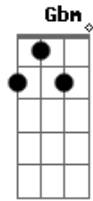

Siddhartha - Algún Día

tom:

E

[Primeira Parte]

E Abm Dbm
Tú, te alejabas de mí
B E
Ya sabía la intención
Abm
Y la ocultabas
Gbm B
Bajo la cama

E Abm Dbm
Yo, fui una prueba y error
B E
Y ese lazo que estiramos los dos
Abm
Se desarmaba
Gbm B
Bajo la almohada

[Refrão]

A7M
Y si algún día
Abm
Me vuelves a encontrar, mi amor
Gbm
Aunque pretendas olvidar
E
No puedes sepultar
B
Mi amor

[Segunda Parte]

E Abm Dbm
Tú, me escuchabas de fondo
B E

Acordes

© ukulele-chords.com

© ukulele-chords.com

© ukulele-chords.com

© ukulele-chords.com

© ukulele-chords.com

© ukulele-chords.com

Las palabras que dejamos de hablar
Abm Gbm B
Y se encontraban en la mirada

[Refrão]

A7M
Y si algún día
Abm
Me vuelves a encontrar, mi amor
Gbm
Aunque pretendas olvidar
E
No puedes sepultar
B
Mi amor

A7M
Y aunque me digas
Abm
Que ya no queda nada de ese amor

Gbm
Aunque pretendas olvidar
E
No puedes sepultar
B
Mi amor

(A7M Abm A7M E B)

A7M
Y aunque me digas
Abm
Que ya no queda nada de ese amor
Gbm
Aunque pretendas olvidar
E
No puedes sepultar
B
Mi amor