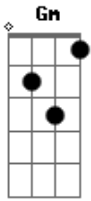

Siddhartha - A la distancia

tom:

Gm

[Primeira Parte]

¿Por qué te vas así como la luz se va?
Moviendo de estación
Dejando oscuridad y el hueco en mi interior
Desaparecerá, sin ninguna razón te volveré a pensar

[Refrão]

Y al mirarte a la distancia
Veré que todo es parte del pasado
Como siempre te recordaré
Con la mirada que detuvo al tiempo
Que será eterno

[Primeira Parte]

¿Por qué te vas así como la luz se va?
Cambiando el corazón

Acordes

© ukulele-chords.com