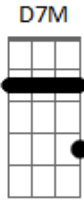

Sidarta Riani - Solidão

Tom: **A**
Intro: **A7M/6** **E** **A7M/6** **E**

A7M/6 **Ab7**
A solidão de ver
A7M/6 **Ab7**
A vida em nós

A7M/6 **Ab7**
A dor de ser
A7M/6 **Ab7**
Quem desliga a voz

D7M(#11) **Db4**
A lágrima brotou
D7M(#11)
Em nó
Db4
E pó

D7M(#11) **A7M/6** **Ab7**
Ca-----lar
E **A7M/6**
Ca-----lar

(**A7M/6** **E** **A7M/6** **E**)

Acordes

© ukulele-chords.com

© ukulele-chords.com

© ukulele-chords.com

© ukulele-chords.com

© ukulele-chords.com