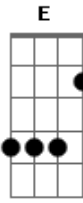

Sidarta Riani - Solidão

Tom: **A**
Intro: **A7M/6** **E** **A7M/6** **E**

A7M/6 **Ab7**
A solidão de ver
A7M/6 **Ab7**
A vida em nós

A7M/6 **Ab7**
A dor de ser
A7M/6 **Ab7**
Quem desliga a voz

D7M(#11) **Db4**
A lágrima brotou
D7M(#11)
Em nó
Db4
E pó

D7M(#11) **A7M/6** **Ab7**
Ca-----lar
E **A7M/6**
Ca-----lar

(**A7M/6** **E** **A7M/6** **E**)

Acordes

© ukulele-chords.com

© ukulele-chords.com

© ukulele-chords.com

© ukulele-chords.com

© ukulele-chords.com