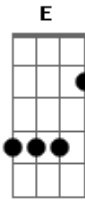

© ukulele-chords.com