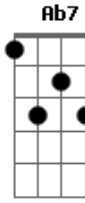

© ukulele-chords.com