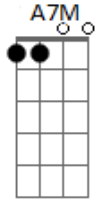

Sidarta Riani - Solidão

Tom: A
Intro: A7M/6 E A7M/6 E

A7M/6 Ab7
A solidão de ver
A7M/6 Ab7
A vida em nós

A7M/6 Ab7
A dor de ser
A7M/6 Ab7
Quem desliga a voz

D7M(#11) Db4
A lágrima brotou
D7M(#11)
Em nó
Db4
E pó

D7M(#11) A7M/6 Ab7
Ca-----lar
E A7M/6
Ca-----lar

(A7M/6 E A7M/6 E)

Acordes

© ukulele-chords.com