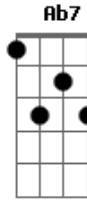

Sidarta Riani - Solidão

Tom: **A**
Intro: **A7M/6** **E** **A7M/6** **E**

A7M/6 **Ab7**
A solidão de ver
A7M/6 **Ab7**
A vida em nós

A7M/6 **Ab7**
A dor de ser
A7M/6 **Ab7**
Quem desliga a voz

D7M(#11) **Db4**
A lágrima brotou
D7M(#11)
Em nó
Db4
E pó

D7M(#11) **A7M/6** **Ab7**
Ca-----lar
E **A7M/6**
Ca-----lar

(**A7M/6** **E** **A7M/6** **E**)

Acordes

© ukulele-chords.com

© ukulele-chords.com

© ukulele-chords.com

© ukulele-chords.com

© ukulele-chords.com