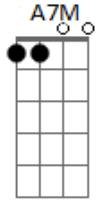

Sidarta Riani - Solidão

Tom: **A**
Intro: **A7M/6** **E** **A7M/6** **E**

A7M/6 **Ab7**
A solidão de ver
A7M/6 **Ab7**
A vida em nós

A7M/6 **Ab7**
A dor de ser
A7M/6 **Ab7**
Quem desliga a voz

D7M(#11) **Db4**
A lágrima brotou
D7M(#11)
Em nó
Db4
E pó

D7M(#11) **A7M/6** **Ab7**
Ca-----lar
E **A7M/6**
Ca-----lar

(**A7M/6** **E** **A7M/6** **E**)

Acordes

© ukulele-chords.com

© ukulele-chords.com

© ukulele-chords.com

© ukulele-chords.com

© ukulele-chords.com