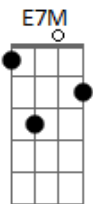

Sid Ferreira - Solto

tom:

Intro: E7M Dbm7 Gbm7 B7

E7M Dbm7
Se há quem o relacionamento só funciona aberto
Gbm7 B7
Se há quem vai se fechar

Por dentro estando muito perto
E7M Dbm7
Se há quem prefere namoro à distância pra dar certo
Gbm7 B7
Se há quem não abre mão de liberdade por afeto

Bb7 A7M
Quando me prende em seus braços
B
E nossas mãos se entrelaçam

(E entre beijos e amassos)
Abm7 Db7
E deita sobre o meu corpo

(Eu fico nesse amor envolto)
Gbm7

Eu me sinto assim tão livre

B7
Eu me sinto assim tão leve

E
Eu me sinto assim tão solto

[Ponte] B7

E7M Dbm7
Se há quem se ama tanto sem sobrar pro cara ao lado

Gbm7 B7
Se há quem sozinho tá melhor que bem acompanhado

E7M Dbm7
Se há quem só, sempre se apaixona pelo cara errado

Gbm7 B7
Se há quem se acha um cara certo não quer namorado

Db7 Gbm7 B7
Tão livre, tão leve

Abm7 Db7
Tão solto

Gbm7 B7 E
Tão livre, tão leve, tão solto

[Final] Dbm7 Gbm7 B7 E

Acordes

© ukulele-chords.com

© ukulele-chords.com