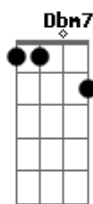

© ukulele-chords.com