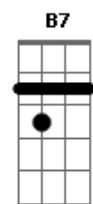

© ukulele-chords.com