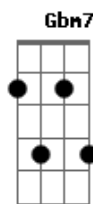

© ukulele-chords.com