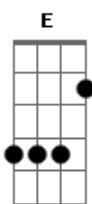

© ukulele-chords.com