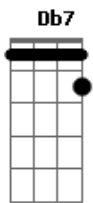

© ukulele-chords.com