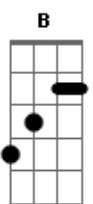

Sid Ferreira - Solto

tom:

Intro: E7M Dbm7 Gbm7 B7

E7M Dbm7
Se há quem o relacionamento só funciona aberto
Gbm7 B7
Se há quem vai se fechar

Por dentro estando muito perto
E7M Dbm7
Se há quem prefere namoro à distância pra dar certo
Gbm7 B7
Se há quem não abre mão de liberdade por afeto

Bb7 A7M
Quando me prende em seus braços
B
E nossas mãos se entrelaçam

(E entre beijos e amassos)
Abm7 Db7
E deita sobre o meu corpo

(Eu fico nesse amor envolto)
Gbm7

Eu me sinto assim tão livre

B7
Eu me sinto assim tão leve

E
Eu me sinto assim tão solto

[Ponte] B7

E7M Dbm7
Se há quem se ama tanto sem sobrar pro cara ao lado

Gbm7 B7
Se há quem sozinho tá melhor que bem acompanhado

E7M Dbm7
Se há quem só, sempre se apaixona pelo cara errado

Gbm7 B7
Se há quem se acha um cara certo não quer namorado

Db7 Gbm7 B7
Tão livre, tão leve

Abm7 Db7
Tão solto

Gbm7 B7 E
Tão livre, tão leve, tão solto

[Final] Dbm7 Gbm7 B7 E

Acordes

© ukulele-chords.com

© ukulele-chords.com