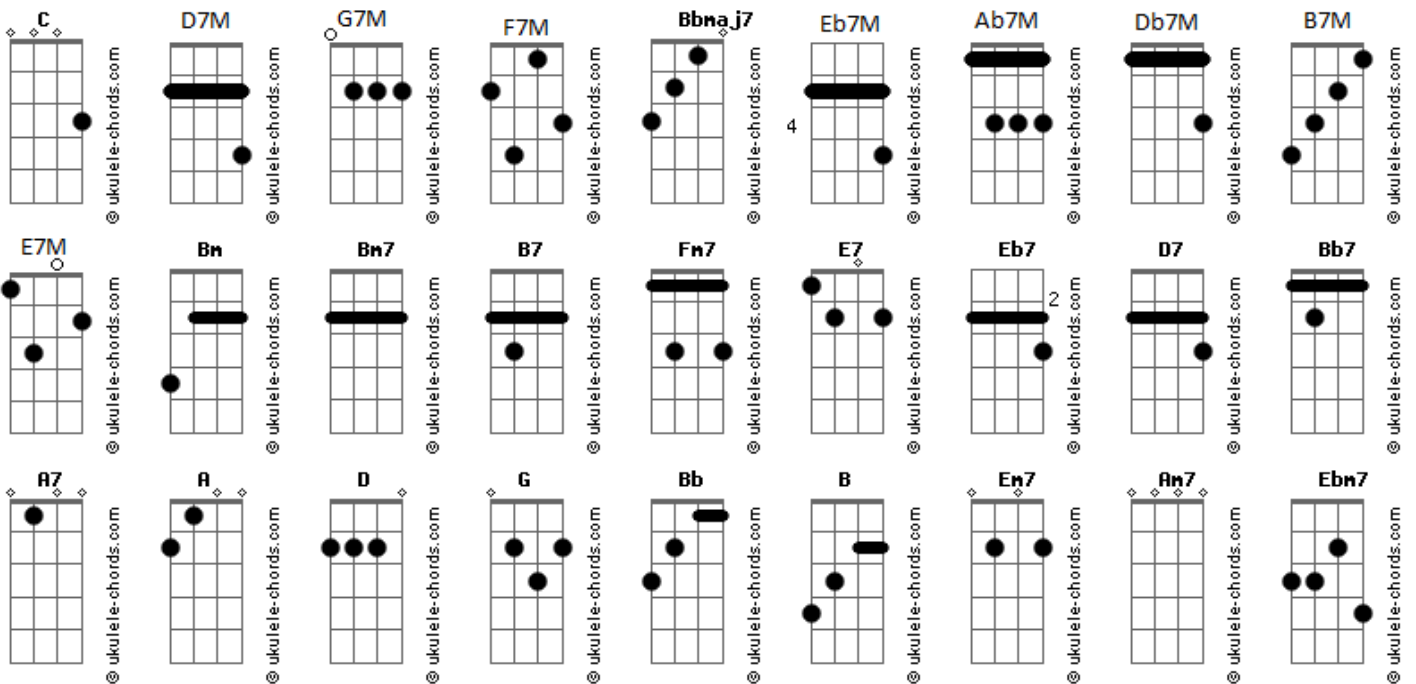

# Sid Ferreira - Sedução

tom: **Bm**

Passa perto de mim **Bm7 C**  
 Indiscreto, sorri **B7 Fm7 E7**  
 Chega perto de mim **Eb7 D7 Bb7 Bb7**  
 Olha dentro de mim **A7 A D**  
 Sedução é assim **D7M A Bm7 G7M**  
 Basta um beijo e fim **Eadd9 G**  
 Fico quieto e deixo rolar **Bb F7M B Bb7M**  
 ( **Eb7M Ab7M Db7M** )

Sua camisa, carmim **C B7 C**  
 Sua fragrância, jasmim **B7 Em7**  
 Sua pele, cetim **Eb7M Ab7M**  
 Me deixou tão afim **Am7 D7 Ebm7**

Sedução é assim **Ab7 Dm7**  
 E depois do motim **G7 Dbm7**  
 Sabre ou trampolim **Gb7 B7M**

## Acordes

**B7M**  
 Ou se jogar no mar da paixão **E7M(#11)**  
 É se entregar de coração **B7M Em7 Gb7**  
 Ou se jogar no mar da paixão  
 ( **B7M Em7 Gb7** )

**Ab7 Dm7**  
 Tiro certo no sim **G7 Dbm7**  
 Fosse flecha ou festim **Gb7 B7M**  
 Peito aberto, enfim

**E7M(#11)**  
 É se entregar de coração **B7M**  
 Ou se jogar no mar da paixão **E7M(#11)**  
 É se entregar de coração **B7M**  
 Ou se jogar no mar da paixão **Em7 Gb7**  
 No mar da paixão  
 ( **B7M Em7 Gb7** )