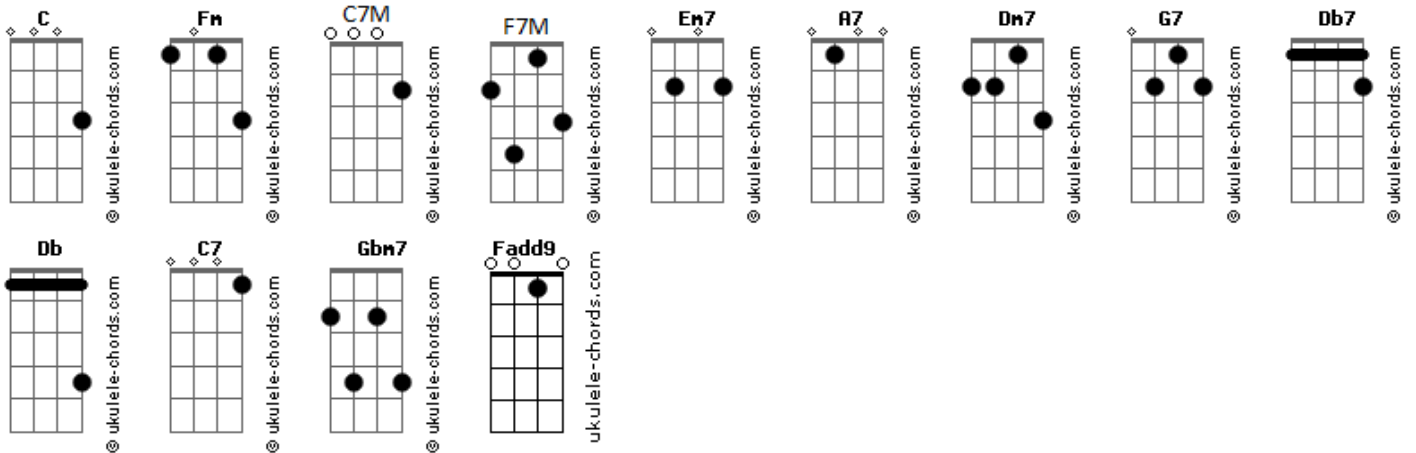

Sid Ferreira - Quando (É Amor)

tom:

Intro: **C**
C7M C Em7 A7
Dm7 Dm7 G7 G7
G7 Em7 Em7
A7 A7 A7
Dm7 Dm7 G7 G7
G7 C7M C
Em7 A7

Dm7 G7 G7 G7 Em7 A7 A7 A7 Dm7
Quando tudo se torna tão claro
G7 G7 G7 Em7 A7 A7 A7
Quando nunca se está prepa_rado
Dm7 Dm7 G7 G7 G7
O desejo se torna imune
Em7 Em7 A7 A7
Tempo e espaço se confundem
(**A7 Dm7 Dm7**)
(**G7 G7(9-/13)**)

C7M C Em7 A7
É amor

Dm7 G7 G7 G7 Em7 A7 A7 A7 Dm7
Quando tudo se torna tão quieto
G7 G7 G7 Em7 A7 A7 A7
O tempo para no momento certo
Dm7 Dm7 G7 G7 G7
Palavras se refletem no olhar
Em7 Em7 A7 A7
Que um sorriso faz silenciar
(**A7 Dm7 Dm7**)
(**G7 G7(9-/13)**)

Db7 C Db
É amor

Dm7 Fm C A7
Quando no horizonte o sol paira sobre o mar
Dm7 G7 G7 Db7 C7M C7
Numa noite de luar, tornando o cenário ideal
C F7M Fm C Gbm7
Mesmo com tudo fora do lugar, basta se deixar levar
Fadd9 C Dm7 Db7 C C7M C Em7 A7
Não há regra a respei_tar no amor

Acordes

Dm7 G7 G7 G7 Em7 A7 A7 A7 Dm7
Quando tudo se torna tão simples
G7 G7 G7 Em7 A7 A7 A7
Quando o mundo ao redor se esquece
Dm7 Dm7 G7 G7 G7
E se perde a noção da hora
Em7 Em7 A7 A7
Já não há mais escapatória
(**A7 Dm7 Dm7**)
(**G7 G7(9-/13)**)

Db7 C Db
É amor

Dm7 Fm C A7
Quando no horizonte o céu começa a clarear
Dm7 G7 G7 Db7 C7M C7
Enquanto chove sem parar, criando o clima ideal
C F7M Fm C Gbm7
Mesmo com tudo fora do lugar, basta se deixar levar
Fadd9 C Dm7 Db7
Não há regra a respeitar no amor

(**C C7M C**)
(**Em7 A7**)

Dm7 Dm7 G7 G7 G7
E se perde a noção da hora
Em7 Em7 A7 A7
Já não há mais escapa_tória

(**A7 Dm7 Dm7**)
(**G7 G7(9-/13)**)

C7M G7(4/9/13) G7(9-/13)
É amor
C7M G7(4/9/13) G7(9-/13)
É amor
C7M G7(4/9/13) G7(9-/13)
É amor

(**C7M G7(4/9/13) Db7**)

C7M
É amor