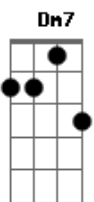

© ukulele-chords.com