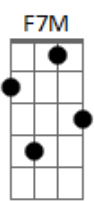

© ukulele-chords.com