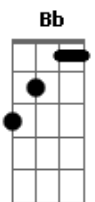

© ukulele-chords.com

© ukulele-chords.com