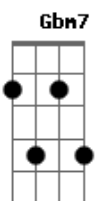

© ukulele-chords.com