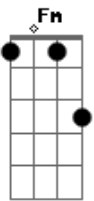

© ukulele-chords.com