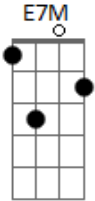

© ukulele-chords.com

© ukulele-chords.com