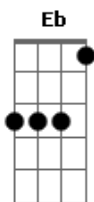

© ukulele-chords.com