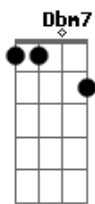

© ukulele-chords.com