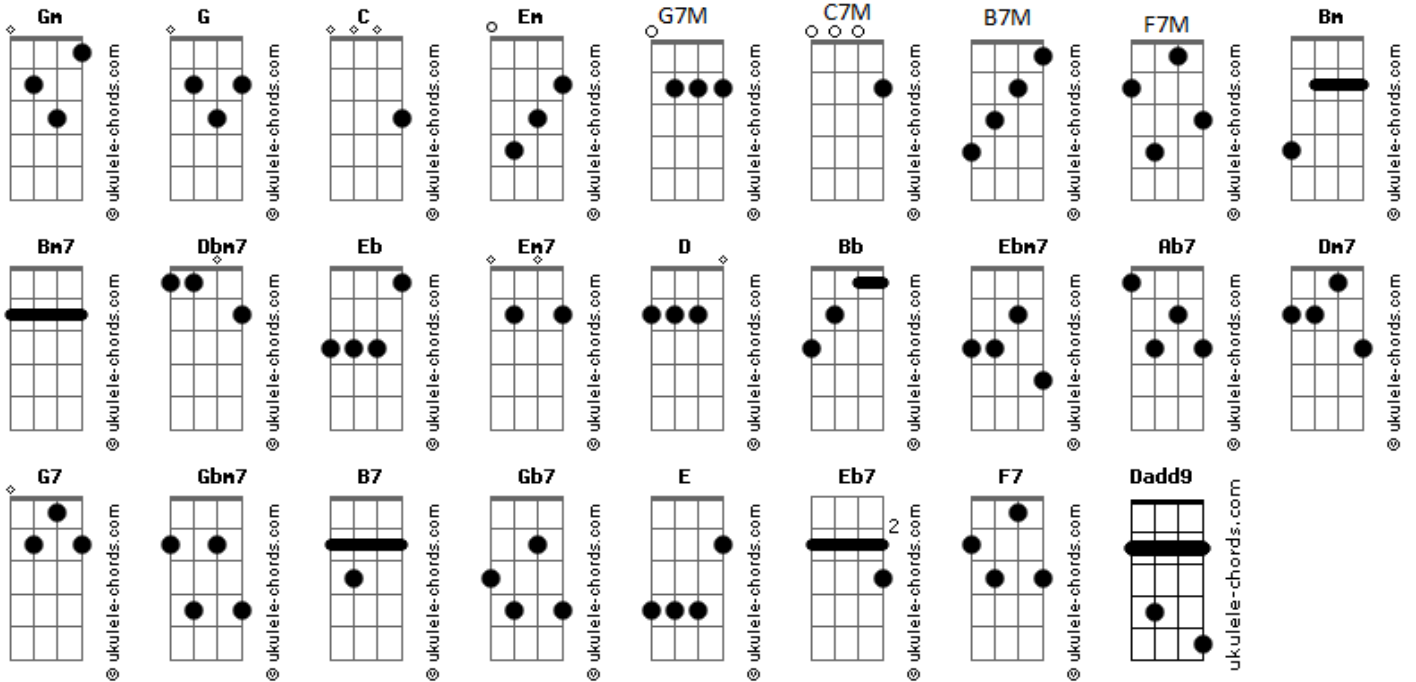

Sid Ferreira - Cilada

tom:

Intro: **Bm7** **Gm** **Bm7** **Gm**
Bm7 **Gm** **Bm7** **G**

Bm7
Ele é top na balada, ele é foda, ele é o cara
Dbm7 **Dadd9**
Ele manja dos paranauê
Bm7 **Dbm7** **Eb**
Ele manja dos paranauê
Em7
Ele sabe onde é Luanda, preto-velho da umbanda
D **G7M** **Em7** **G7M** **Bb**
Ele é bamba na roda de samba

Ebm7 **Ab7** **G7M** **G**
Mas vem a preta da quebrada
Dm7 **G7** **C7M** **C**
Vê se que quem manda é ela
Gbm7 **B7** **Em7** **Dm7**
Ele banca o mestre-sala
Dbm7 **Gb7** **B7M** **Em** **B7M** **Em**
Tudo que ela fala é lei

Ebm7 **Ab7** **G7M** **G**
Ah! Quando a preta entra em cena
Dm7 **G7** **C7M** **C**
Ele baba no gingado
Gbm7 **B7** **Em7** **Dm7**
Sua beleza obscena
Dbm7 **Gb7** **B7M**
Destrona qualquer rei

(**Em** **B7M** **Em** **B7M** **Em** **B7M** **E**)

Acordes

Es un chico ganador, hay más guapo? No lo sé
Linda piel, es negro su color
Bm7 **Dbm7** **Eb**
Ele manja dos paranauê
Em7
Ele sabe onde é Wakanda, preto-velho da umbanda
D **G7M** **Em7** **G7M** **Bb**
Ele é bamba na roda de samba
Ebm7 **Ab7** **G7M** **G**
Mas vem a preta da quebrada
Dm7 **G7** **C7M** **C**
Vê se que quem manda é ela
Gbm7 **B7** **Em7** **Dm7**
Com o rabo entre as patas
Dbm7 **Gb7** **B7M** **Em** **B7M** **Em**
-Sim, senhora. Tá ok!