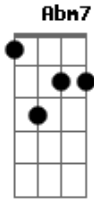

© ukulele-chords.com

© ukulele-chords.com