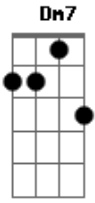

© ukulele-chords.com