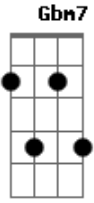

© ukulele-chords.com