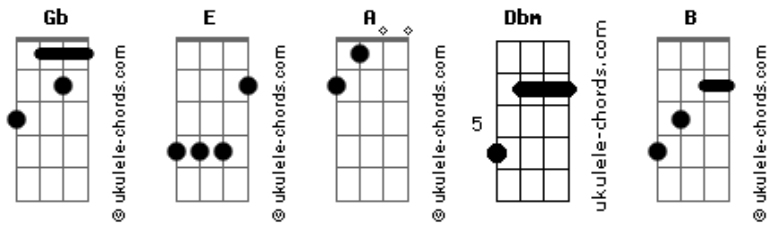

Siao Sounds - Submerso

tom:

Gb (forma dos acordes no tom de E)

Capostrate na 2ª casa

Intro: E A Dbm B

E E A
Imergido em Ti eu quero estar
E A Dbm B
Submerso em Teu profundo amor
E A E A
Entregue em Tuas mãos estou
E A Dbm B
Sem nenhuma restrição eu vou

E A E
Me leva onde não posso alcançar

A E
Onde meus pés podem falhar

Acordes

A Dbm B
Mais fundo eu quero me jogar

E B
Correndo ao teu abraço
Dbm
Lançado em Teus braços
A
É o meu melhor lugar

Dbm
Todo meu ser
A
Deseja a Ti
E A
O teu amor eu quero mais que a vida