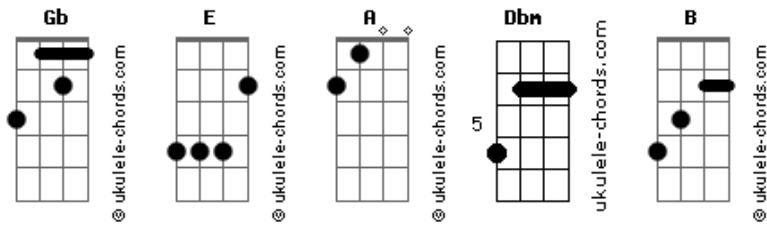

Siao Sounds - Submerso

tom:

Gb (forma dos acordes no tom de E)

Capostrate na 2ª casa

Intro: E A Dbm B

E E A
 Imergido em Ti eu quero estar
 E A Dbm B
 Submerso em Teu profundo amor
 E A E A
 Entregue em Tuas mãos estou
 E A Dbm B
 Sem nenhuma restrição eu vou

E A E
 Me leva onde não posso alcançar

A E
 Onde meus pés podem falhar

Acordes

A Dbm B
 Mais fundo eu quero me jogar

E B
 Correndo ao teu abraço
 Dbm
 Lançado em Teus braços
 A
 É o meu melhor lugar

Dbm
 Todo meu ser
 A
 Deseja a Ti
 E A
 O teu amor eu quero mais que a vida