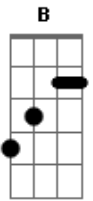

Sião Music - A Sarça

tom:

Intro: **Aadd9 E B Dbm7**
Aadd9 E B

[Primeira Parte]

Dbm7 B Aadd9
Eu quero ouvir a sua voz
Dbm7 B A
Assim como o anjo apareceu
Gbm7 Dbm7 B

Falando a Moisés

Gbm7 Dbm7 B
Tira a sandália dos teus pés

Gbm7 Dbm7 B
Pois o lugar que pisa santo é

[Refrão]

Aadd9 E B Dbm7
A sarça ardia, mas não se consumia
Aadd9 E B Dbm7
É assim que eu quero estar

[Ponte 1]

Aadd9 Eadd9 B Dbm
Sou o teu altar
Aadd9 E B Dbm7
Deixa queimar

[Refrão]

Aadd9 E B Dbm7
A sarça ardia, mas não se consumia

Acordes

© ukulele-chords.com

© ukulele-chords.com

© ukulele-chords.com

© ukulele-chords.com

© ukulele-chords.com

© ukulele-chords.com

© ukulele-chords.com

© ukulele-chords.com

© ukulele-chords.com

Aadd9 E B Dbm7
É assim que eu quero estar

[Solo] **Gbm7 Dbm7 Badd9**

[Ponte 2]

E Aadd9 B Dbm7
Eu tiro as sandálias, e corro pra ti
E Aadd9 B Dbm7
Pois o lugar é Santo, é Santo, é Santo