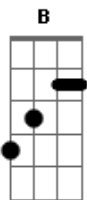

Sião Music - A Sarça

tom:

Intro: **Aadd9** **E** **B** **Dbm7**
Aadd9 **E** **B**

[Primeira Parte]

Dbm7 **B** **Aadd9**
 Eu quero ouvir a sua voz
Dbm7 **B** **A**
 Assim como o anjo apareceu

Gbm7 **Dbm7** **B**
 Falando a Moisés

Gbm7 **Dbm7** **B**
 Tira a sandália dos teus pés

Gbm7 **Dbm7** **B**
 Pois o lugar que pisa santo é

[Refrão]

Aadd9 **E** **B** **Dbm7**
 A sarça ardia, mas não se consumia
Aadd9 **E** **B** **Dbm7**
 É assim que eu quero estar

[Ponte 1]

Aadd9 **Eadd9** **B** **Dbm**
 Sou o teu altar
Aadd9 **E** **B** **Dbm7**
 Deixa queimar

[Refrão]

Aadd9 **E** **B** **Dbm7**
 A sarça ardia, mas não se consumia

Acordes

© ukulele-chords.com

© ukulele-chords.com