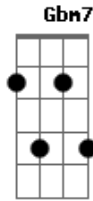

Sião Music - A Sarça

tom:

Intro: **Aadd9 E B Dbm7**
Aadd9 E B

[Primeira Parte]

Dbm7 B Aadd9
Eu quero ouvir a sua voz
Dbm7 B A
Assim como o anjo apareceu
Gbm7 Dbm7 B

Falando a Moisés

Gbm7 Dbm7 B
Tira a sandália dos teus pés

Gbm7 Dbm7 B
Pois o lugar que pisa santo é

[Refrão]

Aadd9 E B Dbm7
A sarça ardia, mas não se consumia
Aadd9 E B Dbm7
É assim que eu quero estar

[Ponte 1]

Aadd9 Eadd9 B Dbm
Sou o teu altar
Aadd9 E B Dbm7
Deixa queimar

[Refrão]

Aadd9 E B Dbm7
A sarça ardia, mas não se consumia

Acordes

© ukulele-chords.com

© ukulele-chords.com

© ukulele-chords.com

© ukulele-chords.com

© ukulele-chords.com

© ukulele-chords.com

© ukulele-chords.com

© ukulele-chords.com

© ukulele-chords.com

Aadd9 E B Dbm7
É assim que eu quero estar

[Solo] **Gbm7 Dbm7 Badd9**

[Ponte 2]

E Aadd9 B Dbm7
Eu tiro as sandálias, e corro pra ti
E Aadd9 B Dbm7
Pois o lugar é Santo, é Santo, é Santo