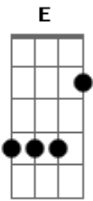

Sião Music - A Sarça

tom:

Intro: **Aadd9 E B Dbm7**
Aadd9 E B

[Primeira Parte]

Dbm7 B Aadd9
Eu quero ouvir a sua voz
Dbm7 B A
Assim como o anjo apareceu
Gbm7 Dbm7 B

Falando a Moisés

Gbm7 Dbm7 B
Tira a sandália dos teus pés

Gbm7 Dbm7 B
Pois o lugar que pisa santo é

[Refrão]

Aadd9 E B Dbm7
A sarça ardia, mas não se consumia
Aadd9 E B Dbm7
É assim que eu quero estar

[Ponte 1]

Aadd9 Eadd9 B Dbm
Sou o teu altar
Aadd9 E B Dbm7
Deixa queimar

[Refrão]

Aadd9 E B Dbm7
A sarça ardia, mas não se consumia

Acordes

© ukulele-chords.com

© ukulele-chords.com

© ukulele-chords.com

© ukulele-chords.com

© ukulele-chords.com

© ukulele-chords.com

© ukulele-chords.com

© ukulele-chords.com

© ukulele-chords.com

Aadd9 E B Dbm7
É assim que eu quero estar

[Solo] **Gbm7 Dbm7 Badd9**

[Ponte 2]

E Aadd9 B Dbm7
Eu tiro as sandálias, e corro pra ti
E Aadd9 B Dbm7
Pois o lugar é Santo, é Santo, é Santo