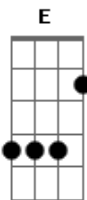

Sião Music - A Sarça

tom:

Intro: **Aadd9** **E** **B** **Dbm7**
Aadd9 **E** **B**

[Primeira Parte]

Dbm7 **B** **Aadd9**
 Eu quero ouvir a sua voz
Dbm7 **B** **A**
 Assim como o anjo apareceu

Gbm7 **Dbm7** **B**
 Falando a Moisés

Gbm7 **Dbm7** **B**
 Tira a sandália dos teus pés

Gbm7 **Dbm7** **B**
 Pois o lugar que pisa santo é

[Refrão]

Aadd9 **E** **B** **Dbm7**
 A sarça ardia, mas não se consumia
Aadd9 **E** **B** **Dbm7**
 É assim que eu quero estar

[Ponte 1]

Aadd9 **Eadd9** **B** **Dbm**
 Sou o teu altar
Aadd9 **E** **B** **Dbm7**
 Deixa queimar

[Refrão]

Aadd9 **E** **B** **Dbm7**
 A sarça ardia, mas não se consumia

Acordes

© ukulele-chords.com

© ukulele-chords.com

[Solo] **Gbm7** **Dbm7** **Badd9**

[Ponte 2]

E **Aadd9** **B** **Dbm7**
 Eu tiro as sandálias, e corro pra ti
E **Aadd9** **B** **Dbm7**
 Pois o lugar é Santo, é Santo, é Santo

[Refrão]

Aadd9 **E** **B** **Dbm7** **Aadd9**
 A sarça ardia, mas não se consumia
E **B** **Dbm7**
 É assim que eu quero estar