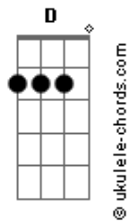

Shuris - Sarça

tom:

Bm

Bm G D

Quero Subir aos montes pra

A
Te encontrar Senhor

Bm G D
Arde outra vez

A
Como na primeira vez

Bm G D
Quero Subir aos montes pra

A
Te encontrar Senhor

Bm G D
Arde outra vez

A
Como na primeira vez

[Refrão]

D
Incendeia Senhor

A
Dá-me mais da tua unção

Bm
Tua Sarça Hoje é

G A

Acordes

Meu coração

G
Tudo que eu mais quero é te adorar

A
Hoje eu preciso te amar

G
Uma porção dobrada da unção

A
Eu quero sentir no coração

G
Tudo que eu mais quero é te adorar