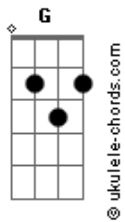

Shuris - Sarça

tom:

Bm

Bm G D

Quero Subir aos montes pra

A
Te encontrar Senhor

Bm G D
Arde outra vez

A
Como na primeira vez

Bm G D
Quero Subir aos montes pra

A
Te encontrar Senhor

Bm G D
Arde outra vez

A
Como na primeira vez

[Refrão]

D
Incendeia Senhor

A
Dá-me mais da tua unção

Bm
Tua Sarça Hoje é

G A

Acordes

Meu coração

G
Tudo que eu mais quero é te adorar

A
Hoje eu preciso te amar

G
Uma porção dobrada da unção

A
Eu quero sentir no coração

G
Tudo que eu mais quero é te adorar