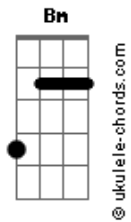

Shuris - Sarça

tom:

Bm

Bm G D

Quero Subir aos montes pra

A
Te encontrar Senhor

Bm G D
Arde outra vez

A
Como na primeira vez

Bm G D
Quero Subir aos montes pra

A
Te encontrar Senhor

Bm G D
Arde outra vez

A
Como na primeira vez

[Refrão]

D
Incendeia Senhor

A
Dá-me mais da tua unção

Bm
Tua Sarça Hoje é

G A

Acordes

Meu coração

G
Tudo que eu mais quero é te adorar

A
Hoje eu preciso te amar

G
Uma porção dobrada da unção

A
Eu quero sentir no coração

G
Tudo que eu mais quero é te adorar