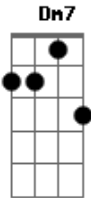

© ukulele-chords.com