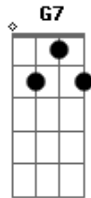

C Dm7
Eu não consigo mais parar de sofrer

G7 Am7
Eu não consigo mais parar de sofrer

C Dm7
Eu, eu não consigo não

G7 Am7 C
Não não, não não, não não

(Dm7 G7 Am7 C)

Acordes

© ukulele-chords.com

© ukulele-chords.com