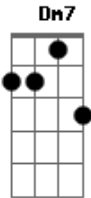

Shun - Uma Chance Ao Amor

Tom: G

Intro: Dm7 G7 Am7 C
Dm7 G7 Am7 C

Dm7 G7
Eu dei uma chance pro amor

Am7 C
Muitos me falaram que era bom

Dm7 G7
Esse sentimento me machucou

Am7 C
E agora eu me sinto tão só

Dm7
Eu acreditei em você

C Dm7
Eu não consigo mais parar de sofrer

(G7 Am7 C Dm7 G7 Am7 C)

Dm7 G7
Eu dei uma chance pro amor

Am7 C
Muitos me falaram que era bom

Dm7 G7
Esse sentimento me machucou

Am7 C
E agora eu me sinto tão só

Dm7
Eu acreditei em você

G7
Achei que fosse para sempre

Am7
E agora que consigo ver

C Dm7
Esse lance de "amor pra sempre" não existe

G7 Am7
Amor porque que você se foi?

C Dm7
Eu preciso tanto de você...

G7 Am7
Desde que você foi embora

C Dm7
Eu não consigo mais parar de sofrer

G7 Am7
Eu não consigo mais parar de sofrer

C Dm7
Eu, eu não consigo não

G7 Am7 C
Não não, não não, não não

(Dm7 G7 Am7 C)

Acordes

© ukulele-chords.com

© ukulele-chords.com