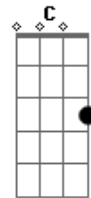

© ukulele-chords.com